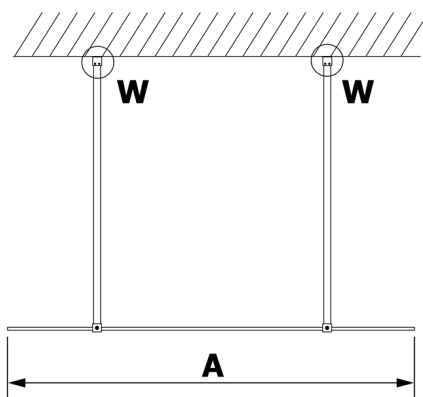

VARIO GOLD MATT jednodílná sprchová zástěna do prostoru, kouřové sklo, 1400 mm

Objednací kód: GX1314-02

Rozměry

Šířka: 1400 mm

Výška: 2000 mm

Parametry

Záruka: 3 roky

Technický list

MODEL	A
GX1370	679
GX1380	779
GX1390	879
GX1310	979
GX1311	1079
GX1312	1179
GX1313	1279
GX1314	1379