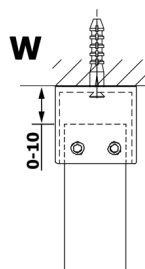

VARIO GOLD MATT jednodílná sprchová zástěna do prostoru, kouřové sklo, 1400 mm

Objednací kód: GX1314-02

Rozměry

Šířka: 1400 mm

Výška: 2000 mm

Parametry

Záruka: 3 roky

Technický list

MODEL	A
GX1370	679
GX1380	779
GX1390	879
GX1310	979
GX1311	1079
GX1312	1179
GX1313	1279
GX1314	1379