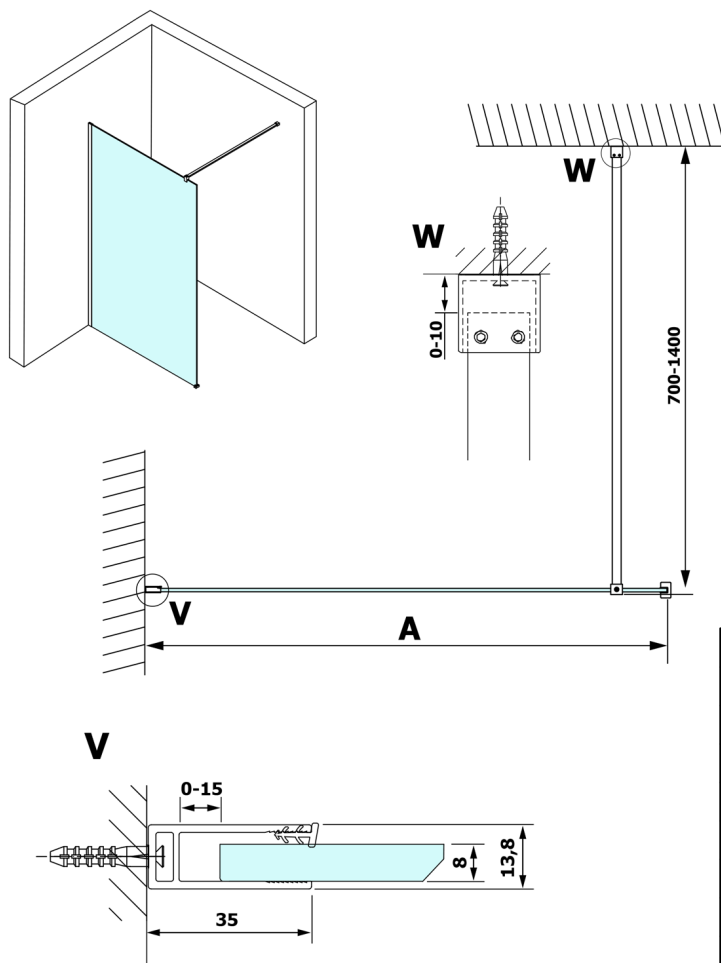

VARIO GOLD MATT jednodílná sprchová zástěna k instalaci ke stěně, kouřové sklo, 1400 mm

Objednací kód: GX1314-01

Rozměry

Výška: 2000 mm

Hloubka: 1400 mm

Parametry

Záruka: 3 roky

Technický list

MODEL	A
GX1370	685-700
GX1380	785-800
GX1390	885-900
GX1310	985-1000
GX1311	1085-1100
GX1312	1185-1200
GX1313	1285-1300
GX1314	1385-1400