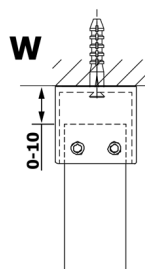

VARIO GOLD MATT jednodílná sprchová zástěna do prostoru, kouřové sklo, 1300 mm

Objednací kód: GX1313-02

Rozměry

Šířka: 1300 mm
Výška: 2000 mm

Parametry

Záruka: 3 roky

Technický list

MODEL	A
GX1370	679
GX1380	779
GX1390	879
GX1310	979
GX1311	1079
GX1312	1179
GX1313	1279
GX1314	1379