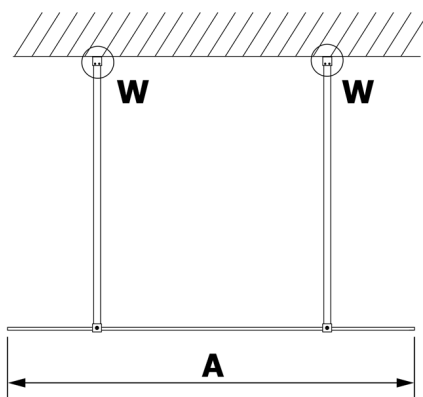

VARIO GOLD MATT jednodílná sprchová zástěna do prostoru, kouřové sklo, 1300 mm

Objednací kód: GX1313-02

Rozměry

Šířka: 1300 mm
Výška: 2000 mm

Parametry

Záruka: 3 roky

Technický list

MODEL	A
GX1370	679
GX1380	779
GX1390	879
GX1310	979
GX1311	1079
GX1312	1179
GX1313	1279
GX1314	1379