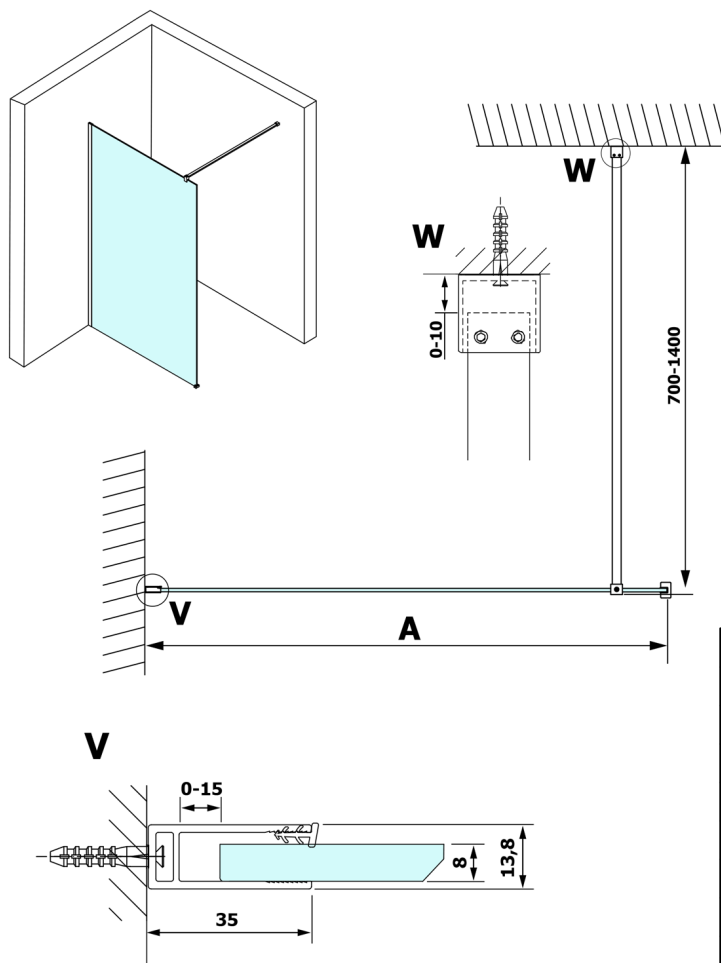

VARIO GOLD MATT jednodílná sprchová zástěna k instalaci ke stěně, kouřové sklo, 1300 mm

Objednací kód: GX1313-01

Rozměry

Výška: 2000 mm

Hloubka: 1300 mm

Parametry

Záruka: 3 roky

Technický list

MODEL	A
GX1370	685-700
GX1380	785-800
GX1390	885-900
GX1310	985-1000
GX1311	1085-1100
GX1312	1185-1200
GX1313	1285-1300
GX1314	1385-1400