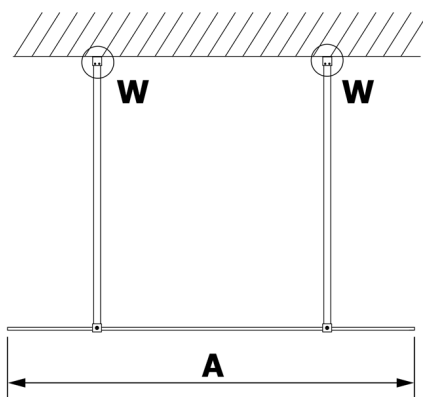

Technický list

MODEL	A
GX1370	679
GX1380	779
GX1390	879
GX1310	979
GX1311	1079
GX1312	1179
GX1313	1279
GX1314	1379