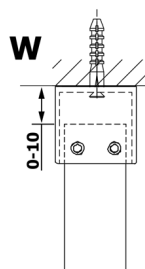

VARIO GOLD MATT jednodílná sprchová zástěna do prostoru, kouřové sklo, 1100 mm

Objednací kód: GX1311-02

Rozměry

Šířka: 1100 mm

Výška: 2000 mm

Parametry

Záruka: 3 roky

Technický list

MODEL	A
GX1370	679
GX1380	779
GX1390	879
GX1310	979
GX1311	1079
GX1312	1179
GX1313	1279
GX1314	1379