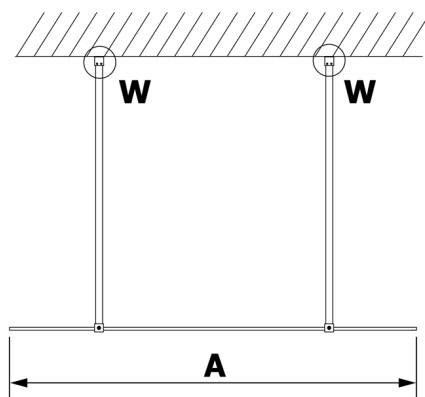

VARIO GOLD MATT jednodílná sprchová zástěna do prostoru, kouřové sklo, 1100 mm

Objednací kód: GX1311-02

Rozměry

Šířka: 1100 mm

Výška: 2000 mm

Parametry

Záruka: 3 roky

Technický list

MODEL	A
GX1370	679
GX1380	779
GX1390	879
GX1310	979
GX1311	1079
GX1312	1179
GX1313	1279
GX1314	1379