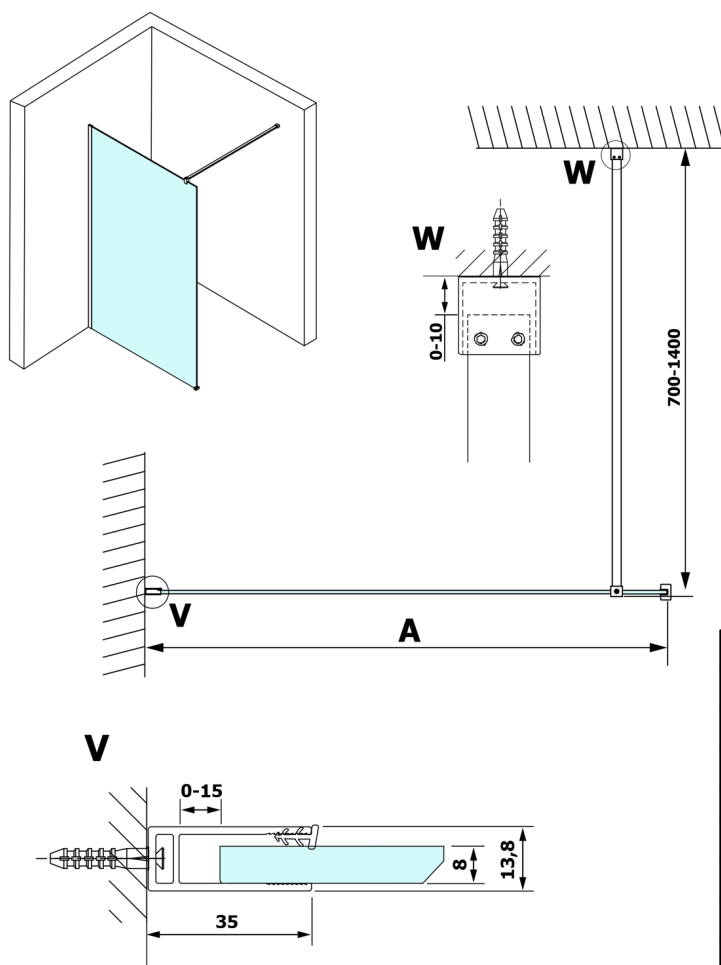

## VARIO GOLD MATT jednodílná sprchová zástěna k instalaci ke stěně, kouřové sklo, 1100 mm

Objednací kód: GX1311-01

### Rozměry

Výška: 2000 mm

Hloubka: 1100 mm

## Technický list

MODEL	A
GX1370	685-700
GX1380	785-800
GX1390	885-900
GX1310	985-1000
GX1311	1085-1100
GX1312	1185-1200
GX1313	1285-1300
GX1314	1385-1400