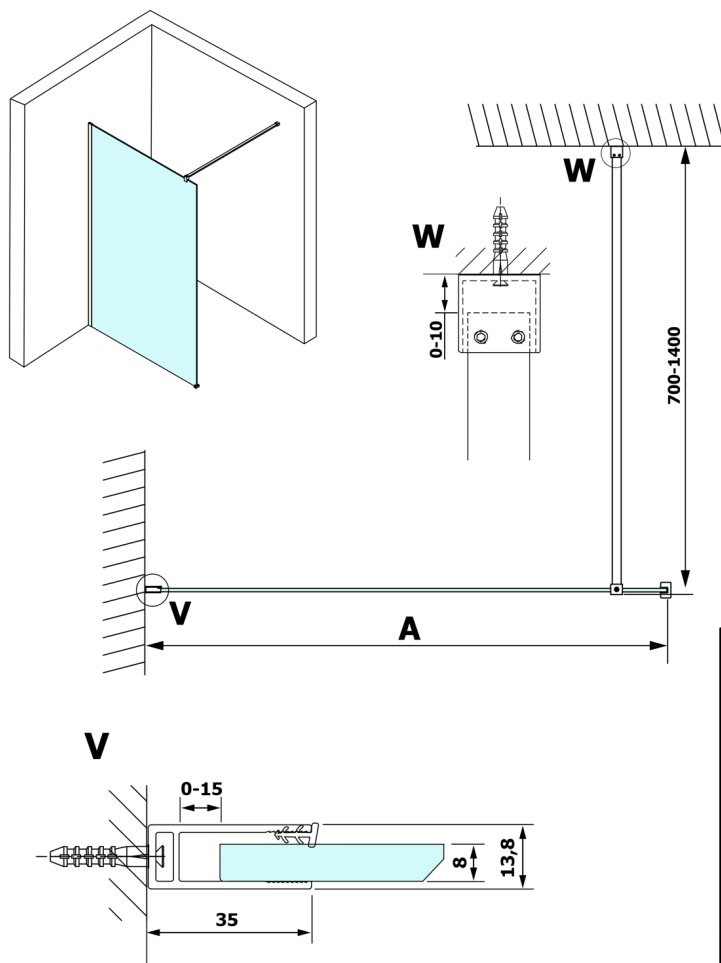

VARIO GOLD MATT jednodílná sprchová zástěna k instalaci ke stěně, kouřové sklo, 1000 mm

Objednací kód: GX1310-01

Rozměry

Výška: 2000 mm

Hloubka: 1000 mm

Parametry

Záruka: 3 roky

Technický list

MODEL	A
GX1370	685-700
GX1380	785-800
GX1390	885-900
GX1310	985-1000
GX1311	1085-1100
GX1312	1185-1200
GX1313	1285-1300
GX1314	1385-1400

VARIO GOLD MATT jednodílná sprchová zástěna k instalaci ke stěně, kouřové sklo, 1000 mm

MODEL	A
GX1370	685-700
GX1380	785-800
GX1390	885-900
GX1310	985-1000