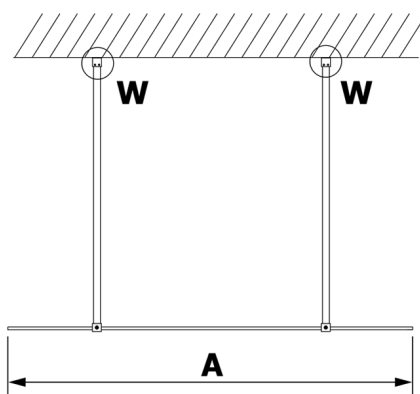

VARIO GOLD MATT jednodílná sprchová zástěna do prostoru, čiré sklo, 900 mm

Objednací kód: GX1290-02

Rozměry

Šířka: 900 mm

Výška: 2000 mm

Parametry

Záruka: 3 roky

Technický list

MODEL	A
GX1270	679
GX1280	779
GX1290	879
GX1210	979
GX1211	1079
GX1212	1179
GX1213	1279
GX1214	1379