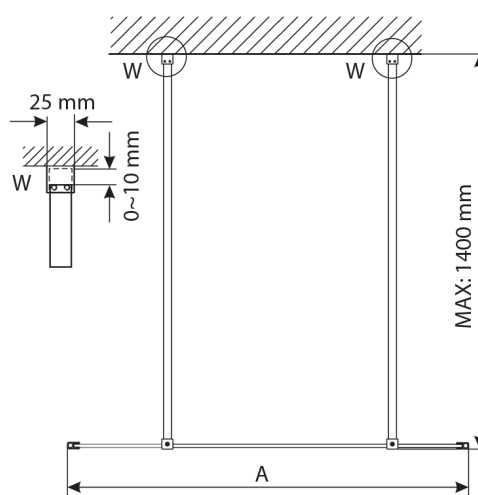

VARIO GOLD MATT jednodílná sprchová zástěna do prostoru, čiré sklo, 900 mm

Objednací kód: GX1290-02

Rozměry

Šířka: 900 mm

Výška: 2000 mm

Parametry

Záruka: 3 roky

Technický list

MODEL	A,mm
GX1270 / GX1370 / GX1470 / GX1570	699
GX1280 / GX1380 / GX1480 / GX1580	799
GX1290 / GX1390 / GX1490 / GX1590	899
GX1210 / GX1310 / GX1410 / GX1510	999
GX1211 / GX1311 / GX1411 / GX1511	1099
GX1212 / GX1312 / GX1412 / GX1512	1199
GX1213 / GX1313 / GX1413 / GX1513	1299
GX1214 / GX1314 / GX1414 / GX1514	1399