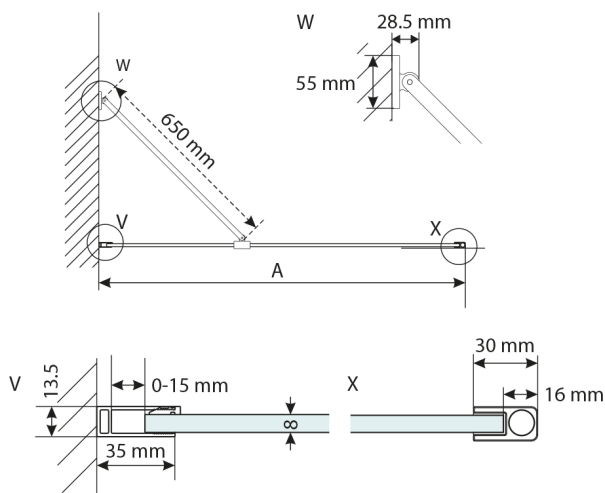

VARIO GOLD MATT jednodílná sprchová zástěna k instalaci ke stěně, čiré sklo, 900 mm

Objednací kód: GX1290-01

Rozměry

Šířka: 900 mm
Výška: 2000 mm

Parametry

Záruka: 3 roky

Technický list

MODEL	A,mm
GX1270 / GX1370 / GX1470 / GX1570	690~705
GX1280 / GX1380 / GX1480 / GX1580	790~805
GX1290 / GX1390 / GX1490 / GX1590	890~905
GX1210 / GX1310 / GX1410 / GX1510	990~1005
GX1211 / GX1311 / GX1411 / GX1511	1090~1105
GX1212 / GX1312 / GX1412 / GX1512	1190~1205
GX1213 / GX1313 / GX1413 / GX1513	1290~1305
GX1214 / GX1314 / GX1414 / GX1514	1390~1405

MODEL	A,mm
GX1270 / GX1370 / GX1470 / GX1570	690~705
GX1280 / GX1380 / GX1480 / GX1580	790~805
GX1290 / GX1390 / GX1490 / GX1590	890~905
GX1210 / GX1310 / GX1410 / GX1510	990~1005
GX1211 / GX1311 / GX1411 / GX1511	1090~1105
GX1212 / GX1312 / GX1412 / GX1512	1190~1205
GX1213 / GX1313 / GX1413 / GX1513	1290~1305
GX1214 / GX1314 / GX1414 / GX1514	1390~1405