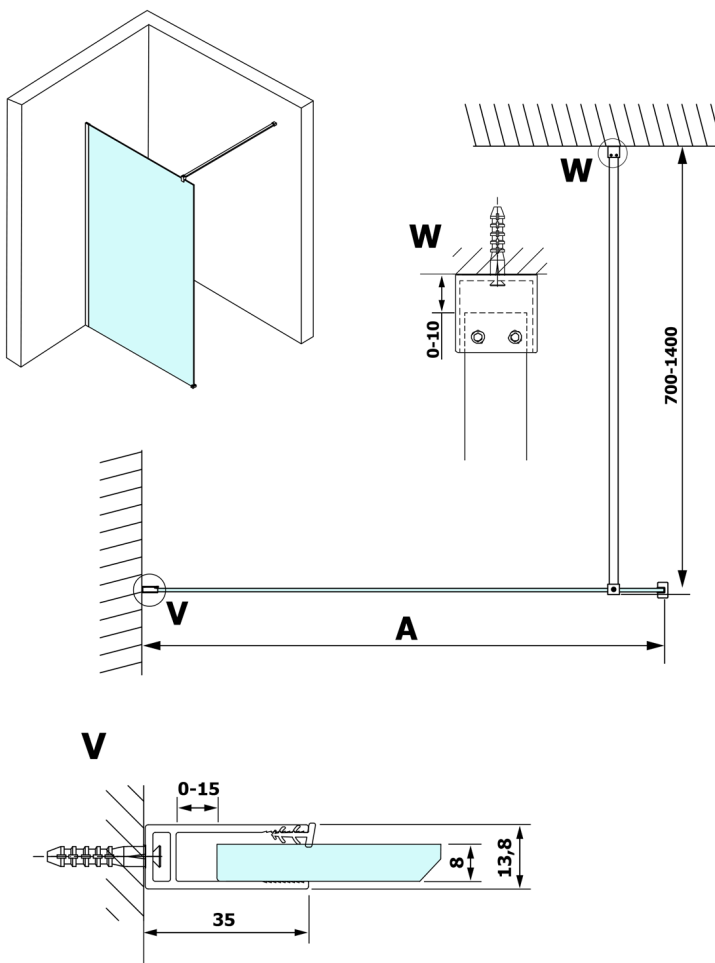

VARIO GOLD MATT jednodílná sprchová zástěna k instalaci ke stěně, čiré sklo, 900 mm

Objednací kód: GX1290-01

Rozměry

Výška: 2000 mm

Hloubka: 900 mm

Parametry

Záruka: 3 roky

Technický list

MODEL	A
GX1270	685-700
GX1280	785-800
GX1290	885-900
GX1210	985-1000
GX1211	1085-1100
GX1212	1185-1200
GX1213	1285-1300
GX1214	1385-1400

MODEL	A
GX1270	685-700
GX1280	785-800
GX1290	885-900
GX1210	985-1000