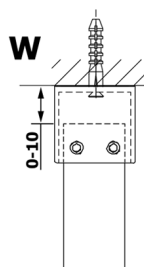

VARIO GOLD MATT jednodílná sprchová zástěna do prostoru, čiré sklo, 800 mm

Objednací kód: GX1280-02

Rozměry

Šířka: 800 mm

Výška: 2000 mm

Parametry

Záruka: 3 roky

Technický list

MODEL	A
GX1270	679
GX1280	779
GX1290	879
GX1210	979
GX1211	1079
GX1212	1179
GX1213	1279
GX1214	1379