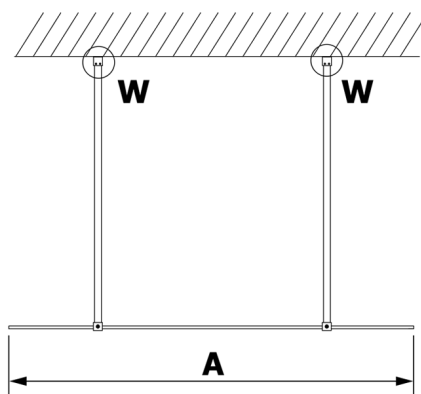

VARIO GOLD MATT jednodílná sprchová zástěna do prostoru, čiré sklo, 800 mm

Objednací kód: GX1280-02

Rozměry

Šířka: 800 mm

Výška: 2000 mm

Parametry

Záruka: 3 roky

Technický list

MODEL	A
GX1270	679
GX1280	779
GX1290	879
GX1210	979
GX1211	1079
GX1212	1179
GX1213	1279
GX1214	1379