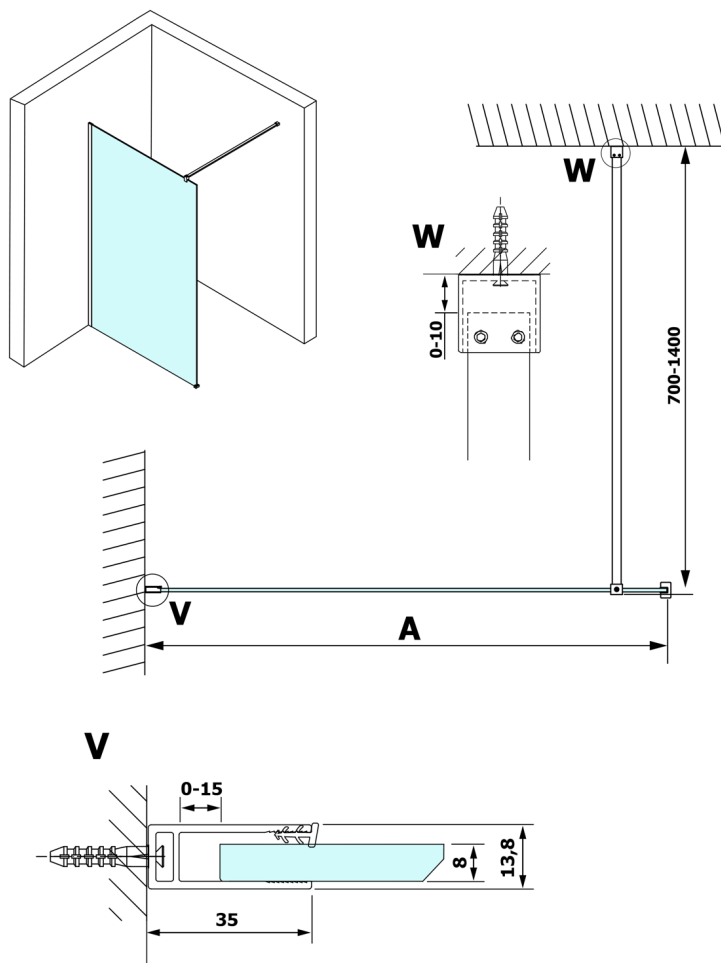

# VARIO GOLD MATT jednodílná sprchová zástěna k instalaci ke stěně, čiré sklo, 800 mm

Objednací kód: GX1280-01

## Rozměry

Výška: 2000 mm

Hloubka: 800 mm

## Technický list

MODEL	A
GX1270	685-700
GX1280	785-800
GX1290	885-900
GX1210	985-1000
GX1211	1085-1100
GX1212	1185-1200
GX1213	1285-1300
GX1214	1385-1400

**VARIO GOLD MATT** jednodílná sprchová zástěna k instalaci ke stěně, čiré sklo, 800 mm

MODEL	A
GX1270	685-700
GX1280	785-800
GX1290	885-900
GX1210	985-1000