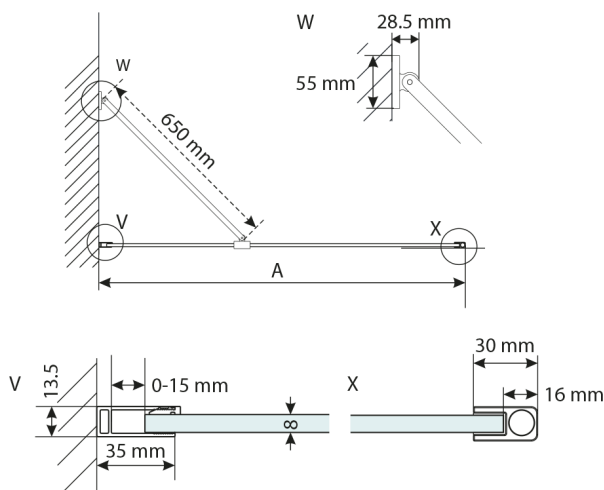

VARIO GOLD MATT jednodílná sprchová zástěna k instalaci ke stěně, čiré sklo, 800 mm

Objednací kód: GX1280-01

Rozměry

Šířka: 800 mm

Výška: 2000 mm

Parametry

Záruka: 3 roky

Technický list

MODEL	A,mm
GX1270 / GX1370 / GX1470 / GX1570	690~705
GX1280 / GX1380 / GX1480 / GX1580	790~805
GX1290 / GX1390 / GX1490 / GX1590	890~905
GX1210 / GX1310 / GX1410 / GX1510	990~1005
GX1211 / GX1311 / GX1411 / GX1511	1090~1105
GX1212 / GX1312 / GX1412 / GX1512	1190~1205
GX1213 / GX1313 / GX1413 / GX1513	1290~1305
GX1214 / GX1314 / GX1414 / GX1514	1390~1405