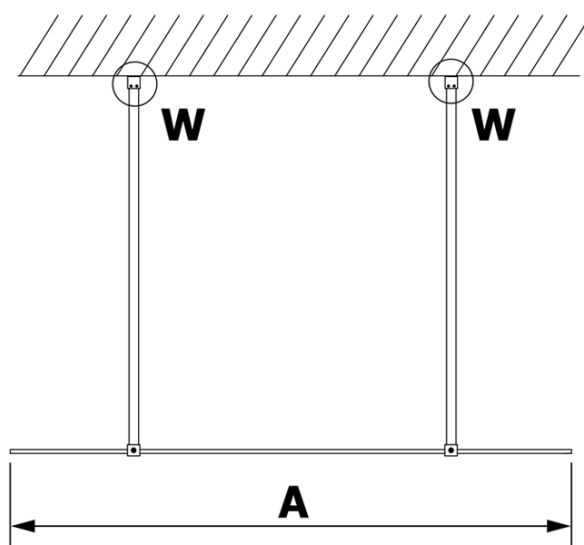

VARIO GOLD MATT jednodílná sprchová zástěna do prostoru, čiré sklo, 700 mm

Technický list

MODEL	A
GX1270	679
GX1280	779
GX1290	879
GX1210	979
GX1211	1079
GX1212	1179
GX1213	1279
GX1214	1379