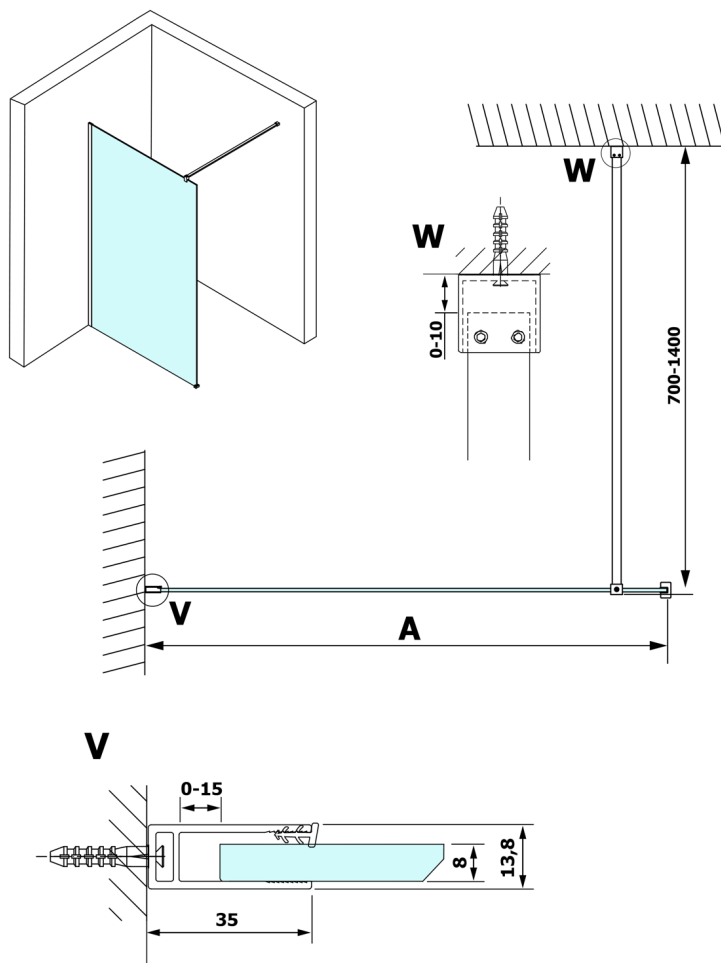

VARIO GOLD MATT jednodílná sprchová zástěna k instalaci ke stěně, čiré sklo, 700 mm

Objednací kód: GX1270-01

Rozměry

Výška: 2000 mm

Hloubka: 700 mm

Parametry

Záruka: 3 roky

Technický list

MODEL	A
GX1270	685-700
GX1280	785-800
GX1290	885-900
GX1210	985-1000
GX1211	1085-1100
GX1212	1185-1200
GX1213	1285-1300
GX1214	1385-1400

VARIO GOLD MATT jednodílná sprchová zástěna k instalaci ke stěně, čiré sklo, 700 mm

MODEL	A
GX1270	685-700
GX1280	785-800
GX1290	885-900
GX1210	985-1000