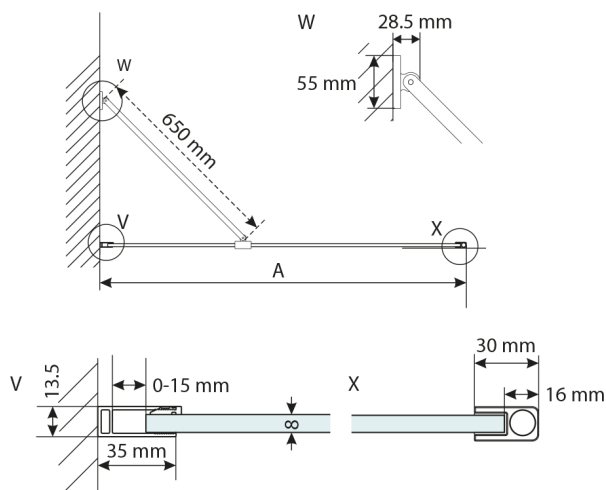

### Rozměry

Šířka: 700 mm

Výška: 2000 mm

## Technický list

MODEL	A,mm
GX1270 / GX1370 / GX1470 / GX1570	690~705
GX1280 / GX1380 / GX1480 / GX1580	790~805
GX1290 / GX1390 / GX1490 / GX1590	890~905
GX1210 / GX1310 / GX1410 / GX1510	990~1005
GX1211 / GX1311 / GX1411 / GX1511	1090~1105
GX1212 / GX1312 / GX1412 / GX1512	1190~1205
GX1213 / GX1313 / GX1413 / GX1513	1290~1305
GX1214 / GX1314 / GX1414 / GX1514	1390~1405

MODEL	A,mm
GX1270 / GX1370 / GX1470 / GX1570	690~705
GX1280 / GX1380 / GX1480 / GX1580	790~805
GX1290 / GX1390 / GX1490 / GX1590	890~905
GX1210 / GX1310 / GX1410 / GX1510	990~1005
GX1211 / GX1311 / GX1411 / GX1511	1090~1105
GX1212 / GX1312 / GX1412 / GX1512	1190~1205
GX1213 / GX1313 / GX1413 / GX1513	1290~1305
GX1214 / GX1314 / GX1414 / GX1514	1390~1405