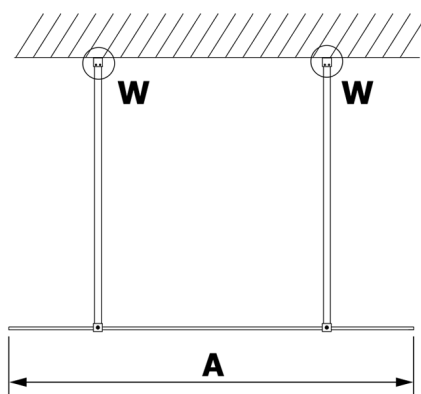

VARIO GOLD MATT jednodílná sprchová zástěna do prostoru, čiré sklo, 1400 mm

Objednací kód: GX1214-02

Rozměry

Šířka: 1400 mm

Výška: 2000 mm

Parametry

Záruka: 3 roky

Technický list

MODEL	A
GX1270	679
GX1280	779
GX1290	879
GX1210	979
GX1211	1079
GX1212	1179
GX1213	1279
GX1214	1379