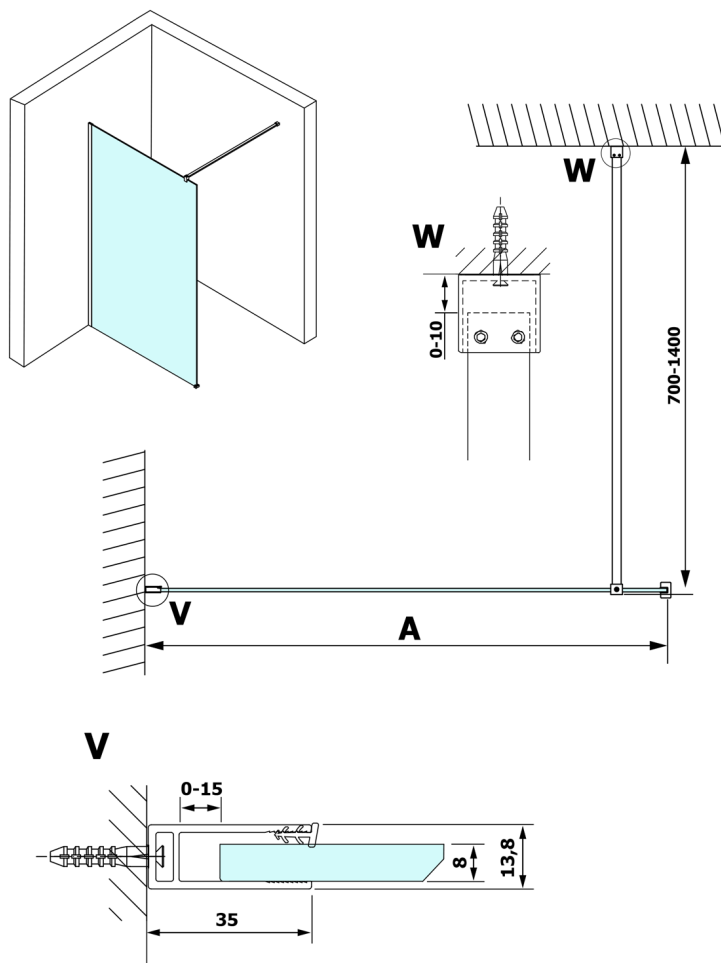

# VARIO GOLD MATT jednodílná sprchová zástěna k instalaci ke stěně, čiré sklo, 1400 mm

Objednací kód: GX1214-01

## Rozměry

Výška: 2000 mm

Hloubka: 1400 mm

## Technický list

MODEL	A
GX1270	685-700
GX1280	785-800
GX1290	885-900
GX1210	985-1000
GX1211	1085-1100
GX1212	1185-1200
GX1213	1285-1300
GX1214	1385-1400