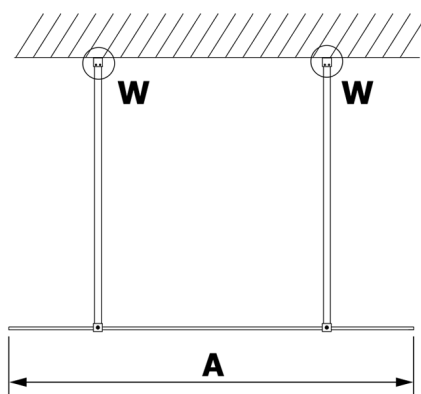

### Rozměry

Šířka: 1300 mm

Výška: 2000 mm

## Technický list

MODEL	A
GX1270	679
GX1280	779
GX1290	879
GX1210	979
GX1211	1079
GX1212	1179
GX1213	1279
GX1214	1379