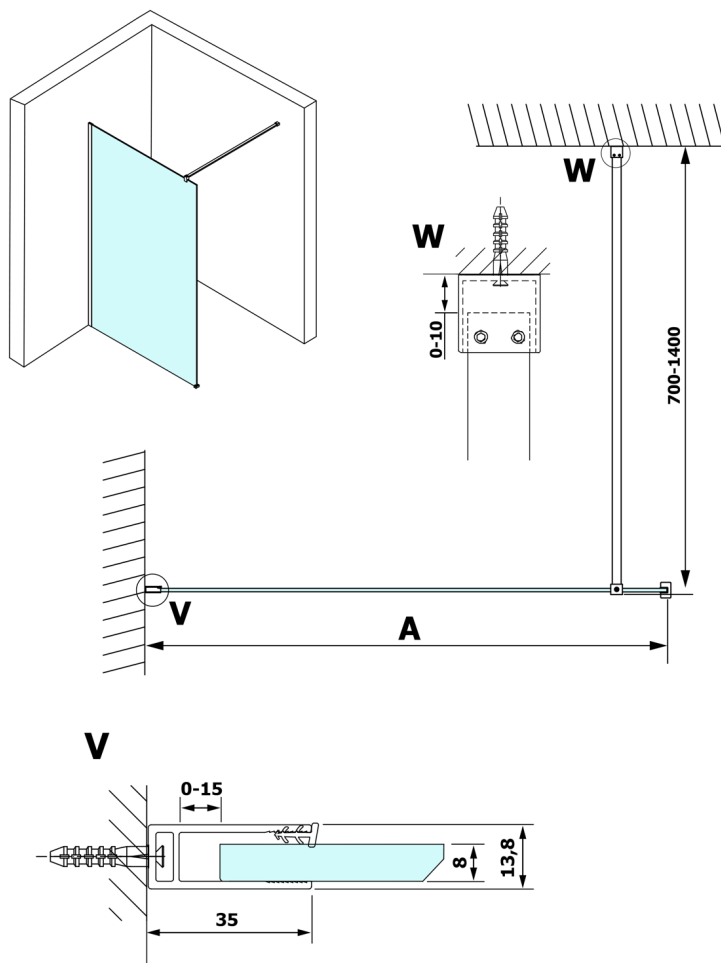

# VARIO GOLD MATT jednodílná sprchová zástěna k instalaci ke stěně, čiré sklo, 1300 mm

Objednací kód: GX1213-01

## Rozměry

Výška: 2000 mm

Hloubka: 1300 mm

## Technický list

MODEL	A
GX1270	685-700
GX1280	785-800
GX1290	885-900
GX1210	985-1000
GX1211	1085-1100
GX1212	1185-1200
GX1213	1285-1300
GX1214	1385-1400