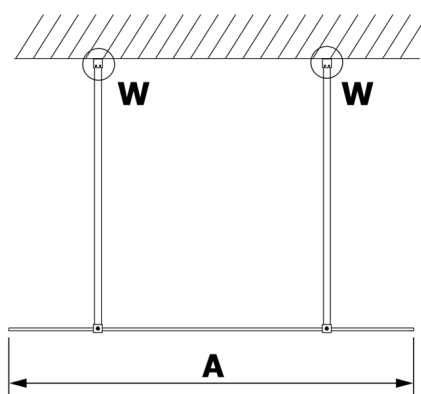

VARIO GOLD MATT jednodílná sprchová zástěna do prostoru, čiré sklo, 1200 mm

Objednací kód: GX1212-02

Rozměry

Šířka: 1200 mm

Výška: 2000 mm

Parametry

Záruka: 3 roky

Technický list

MODEL	A
GX1270	679
GX1280	779
GX1290	879
GX1210	979
GX1211	1079
GX1212	1179
GX1213	1279
GX1214	1379