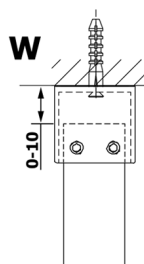

VARIO GOLD MATT jednodílná sprchová zástěna do prostoru, čiré sklo, 1200 mm

Objednací kód: GX1212-02

Rozměry

Šířka: 1200 mm

Výška: 2000 mm

Parametry

Záruka: 3 roky

Technický list

MODEL	A
GX1270	679
GX1280	779
GX1290	879
GX1210	979
GX1211	1079
GX1212	1179
GX1213	1279
GX1214	1379