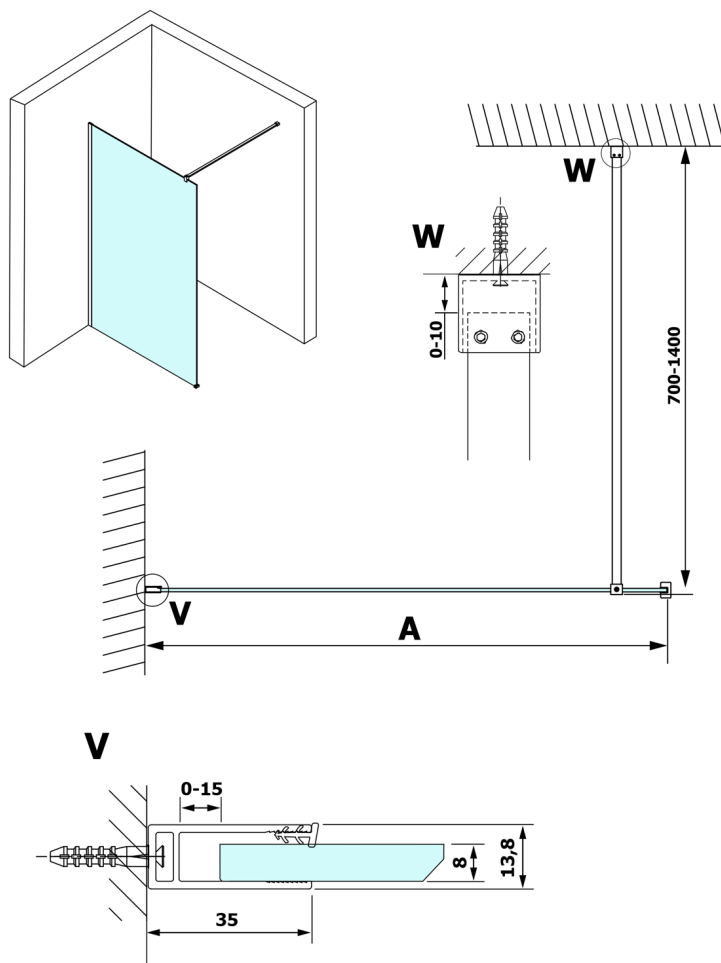

VARIO GOLD MATT jednodílná sprchová zástěna k instalaci ke stěně, čiré sklo, 1200 mm

Objednací kód: GX1212-01

Rozměry

Výška: 2000 mm

Hloubka: 1200 mm

Parametry

Záruka: 3 roky

Technický list

MODEL	A
GX1270	685-700
GX1280	785-800
GX1290	885-900
GX1210	985-1000
GX1211	1085-1100
GX1212	1185-1200
GX1213	1285-1300
GX1214	1385-1400