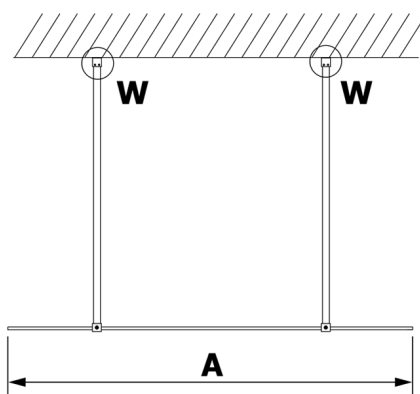

VARIO GOLD MATT jednodílná sprchová zástěna do prostoru, čiré sklo, 1000 mm

Objednací kód: GX1210-02

Rozměry

Šířka: 1000 mm

Výška: 2000 mm

Parametry

Záruka: 3 roky

Technický list

MODEL	A
GX1270	679
GX1280	779
GX1290	879
GX1210	979
GX1211	1079
GX1212	1179
GX1213	1279
GX1214	1379