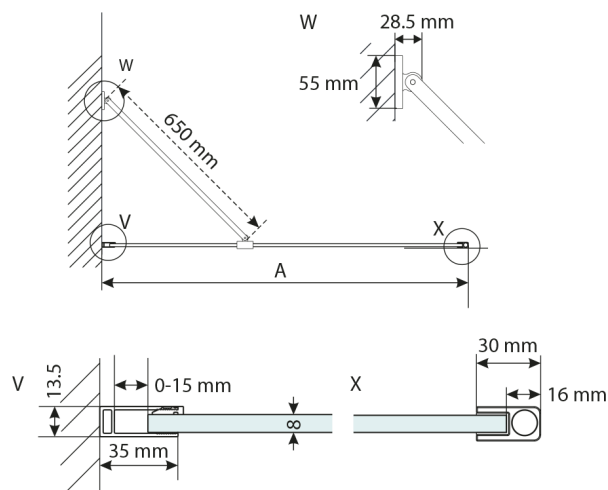

### Rozměry

Šířka: 1000 mm  
Výška: 2000 mm

## Technický list

MODEL	A,mm
GX1270 / GX1370 / GX1470 / GX1570	690~705
GX1280 / GX1380 / GX1480 / GX1580	790~805
GX1290 / GX1390 / GX1490 / GX1590	890~905
GX1210 / GX1310 / GX1410 / GX1510	990~1005
GX1211 / GX1311 / GX1411 / GX1511	1090~1105
GX1212 / GX1312 / GX1412 / GX1512	1190~1205
GX1213 / GX1313 / GX1413 / GX1513	1290~1305
GX1214 / GX1314 / GX1414 / GX1514	1390~1405

MODEL	A,mm
GX1270 / GX1370 / GX1470 / GX1570	690~705
GX1280 / GX1380 / GX1480 / GX1580	790~805
GX1290 / GX1390 / GX1490 / GX1590	890~905
GX1210 / GX1310 / GX1410 / GX1510	990~1005
GX1211 / GX1311 / GX1411 / GX1511	1090~1105
GX1212 / GX1312 / GX1412 / GX1512	1190~1205
GX1213 / GX1313 / GX1413 / GX1513	1290~1305
GX1214 / GX1314 / GX1414 / GX1514	1390~1405