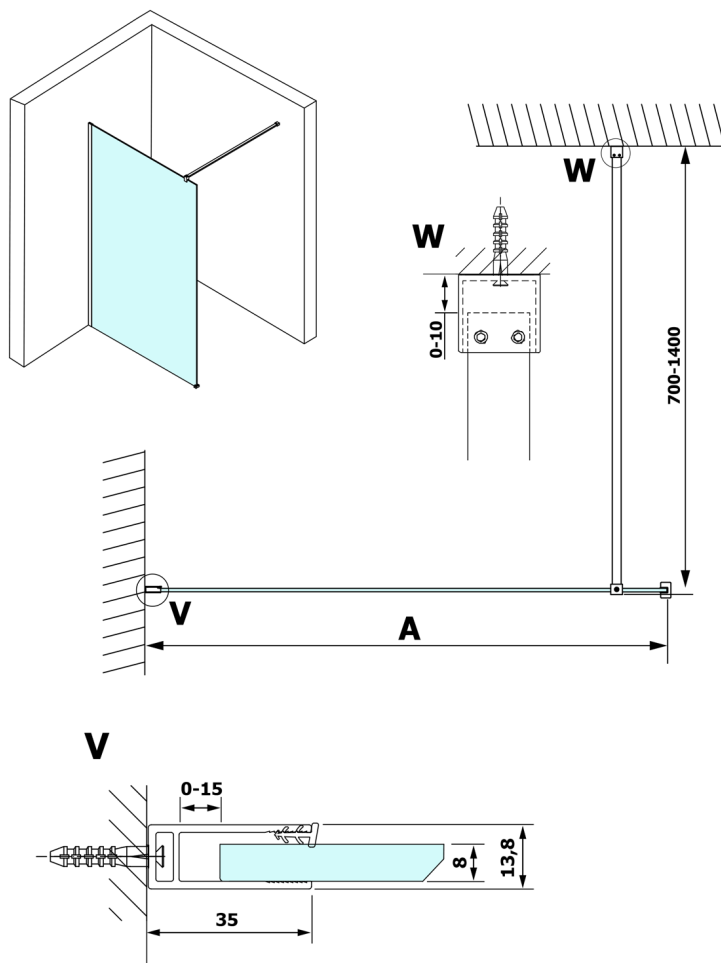

VARIO GOLD MATT jednodílná sprchová zástěna k instalaci ke stěně, čiré sklo, 1000 mm

Objednací kód: GX1210-01

Rozměry

Výška: 2000 mm

Hloubka: 1000 mm

Parametry

Záruka: 3 roky

Technický list

MODEL	A
GX1270	685-700
GX1280	785-800
GX1290	885-900
GX1210	985-1000
GX1211	1085-1100
GX1212	1185-1200
GX1213	1285-1300
GX1214	1385-1400

VARIO GOLD MATT jednodílná sprchová zástěna k instalaci ke stěně, čiré sklo, 1000 mm

MODEL	A
GX1270	685-700
GX1280	785-800
GX1290	885-900
GX1210	985-1000