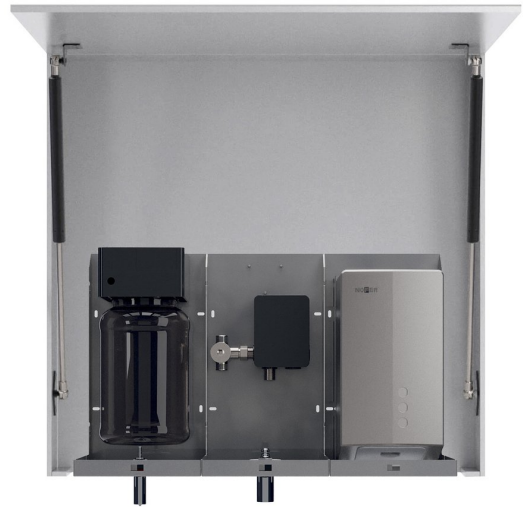

VELOX zrcadlová skříňka 900 mm se sensorovým dávkovačem mýdla, vodovodní baterií a osoušečem rukou

Objednací kód: MUM000115

Rozměry

Šířka: 900 mm
Výška: 900 mm
Hloubka: 263 mm

Parametry

Barva: Bílá
Materiál: MDF/lamino
Záruka: 2 roky