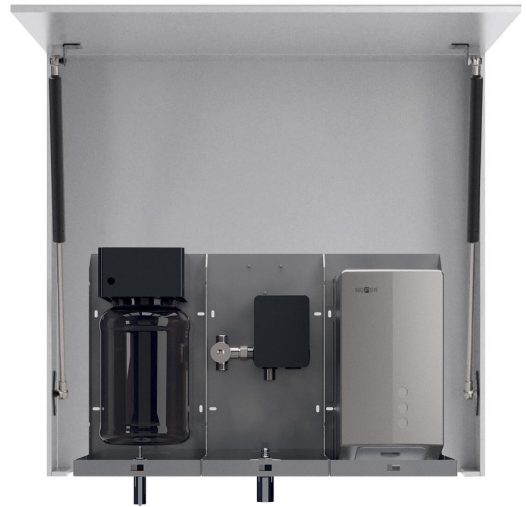

## VELOX zrcadlová skříňka 800 mm se senzorovým dávkovačem mýdla, vodovodní baterií a osoušečem rukou

Objednací kód: MUM000114

### Rozměry

Šířka: 800 mm  
 Výška: 900 mm  
 Hloubka: 263 mm

### Parametry

Barva: Bílá  
 Materiál: MDF/lamino  
 Záruka: 2 roky