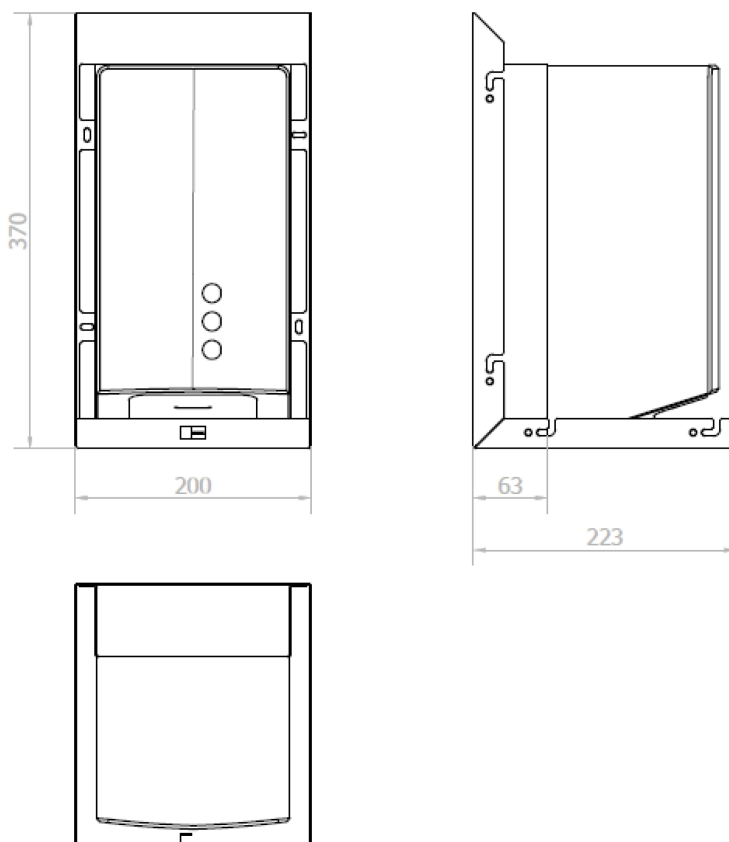

## Rozměry

Šířka: 700 mm

Výška: 900 mm

Hloubka: 263 mm

## Technický list

**VELOX zrcadlová skříňka 700 mm se senzorovým dávkovačem mýdla, vodovodní baterií a osoušečem rukou**

**VELOX zrcadlová skříňka 700 mm se senzorovým dávkovačem mýdla, vodovodní baterií a osoušečem rukou**