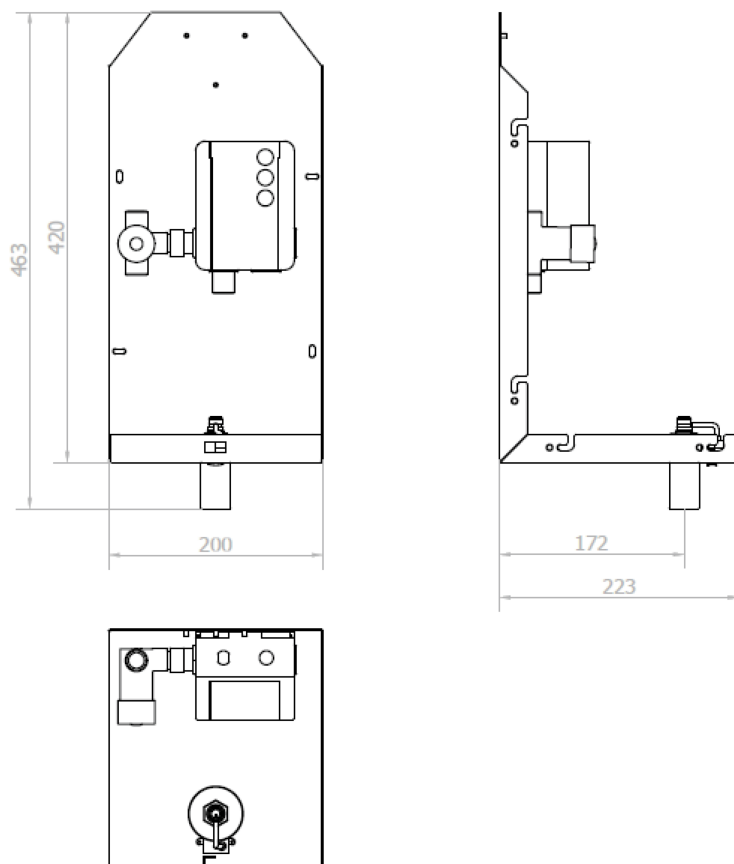

## Rozměry

Šířka: 700 mm

Výška: 900 mm

Hloubka: 263 mm

## Technický list

**VELOX zrcadlová skříňka 700 mm se senzorovým dávkovačem mýdla, vodovodní baterií a osoušečem rukou**

**VELOX zrcadlová skříňka 700 mm se senzorovým dávkovačem mýdla, vodovodní baterií a osoušečem rukou**