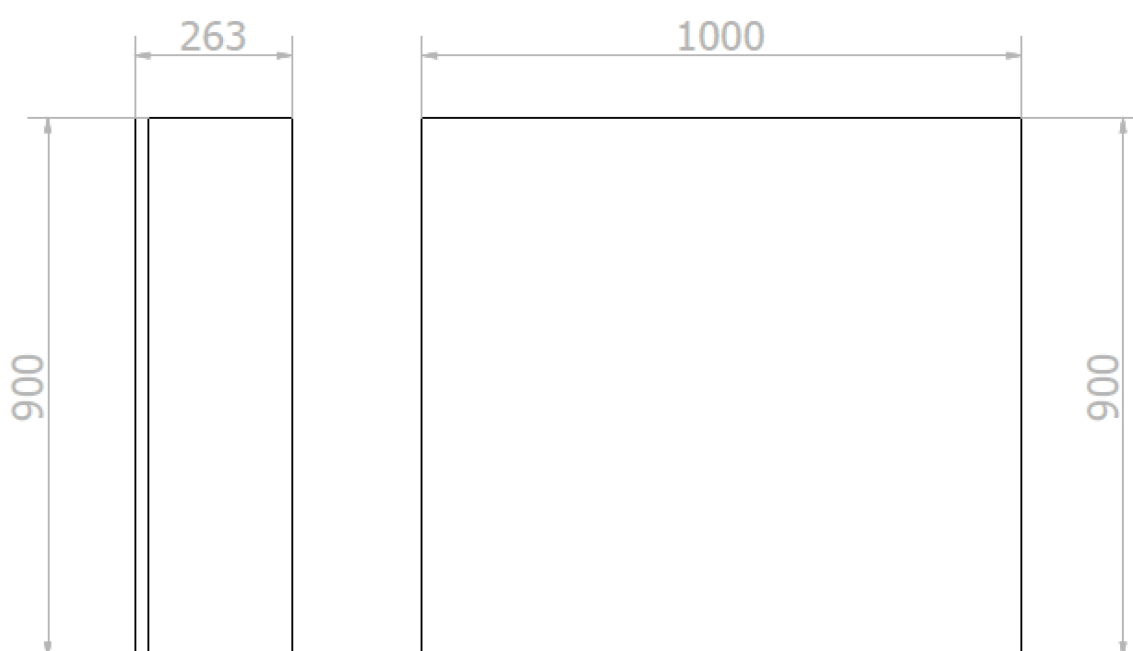

BASIC zrcadlová skříňka 1000 mm s automatickým dávkovačem mýdla a senzorovým osoušečem rukou

NOFER[®]

Objednací kód: MUM000122

Základní informace

Značka: NOFER

Rozměry

Šířka: 1000 mm

Výška: 900 mm

Hloubka: 263 mm

Parametry

Barva: Bílá

Materiál: MDF/lamino

Hmotnost / ks: 32.26 kg

Záruka: 2 roky

Technický list

BASIC zrcadlová skříňka 1000 mm s automatickým dávkovačem mýdla a senzorovým osoušečem rukou

**BASIC zrcadlová skříňka 1000 mm s automatickým
dávkovačem mýdla a senzorovým osoušečem rukou**