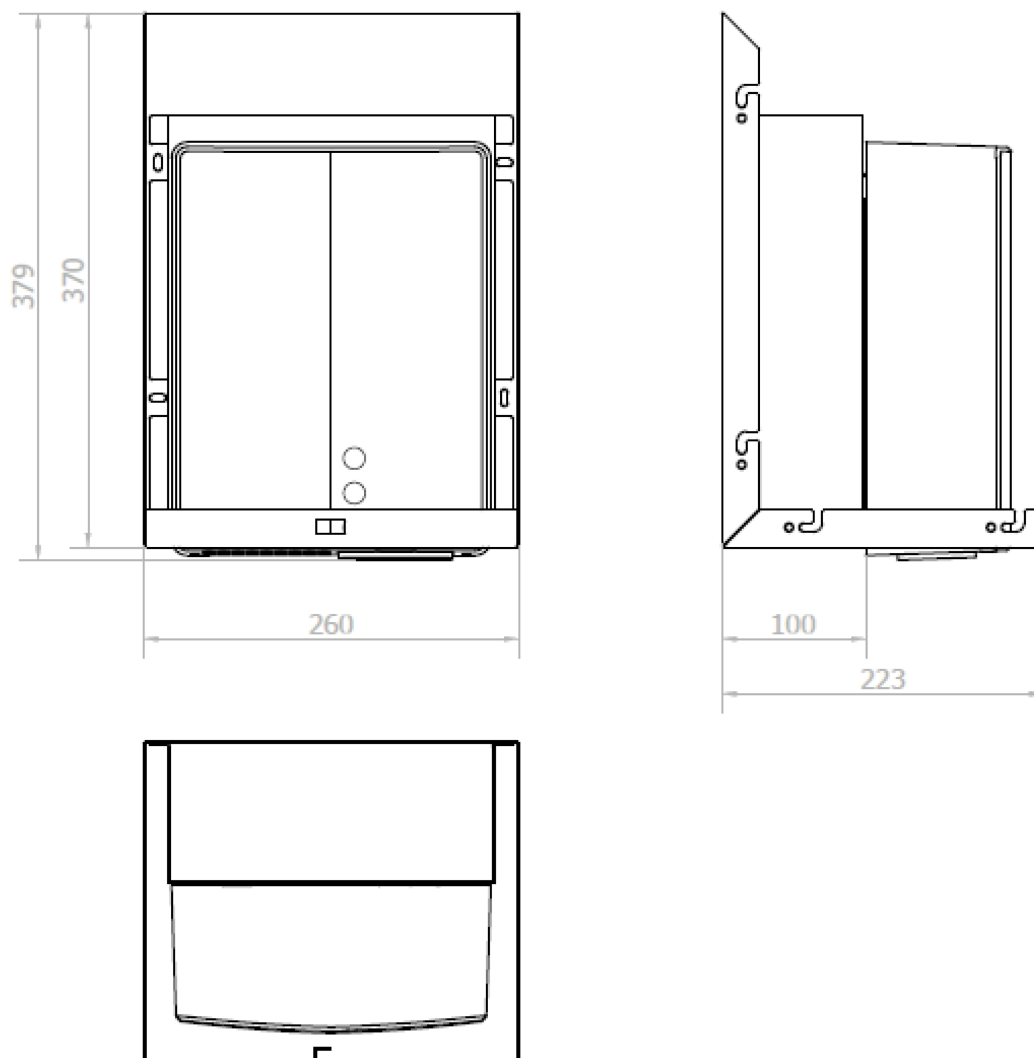

BASIC zrcadlová skříňka 1000 mm s automatickým dávkovačem mýdla a senzorovým osoušečem rukou

NOFER[®]

Objednací kód: MUM000122

Základní informace

Značka: NOFER

Rozměry

Šířka: 1000 mm

Výška: 900 mm

Hloubka: 263 mm

Parametry

Barva: Bílá

Materiál: MDF/lamino

Hmotnost / ks: 32.26 kg

Záruka: 2 roky

Technický list

BASIC zrcadlová skříňka 1000 mm s automatickým dávkovačem mýdla a senzorovým osoušečem rukou

**BASIC zrcadlová skříňka 1000 mm s automatickým
dávkovačem mýdla a senzorovým osoušečem rukou**