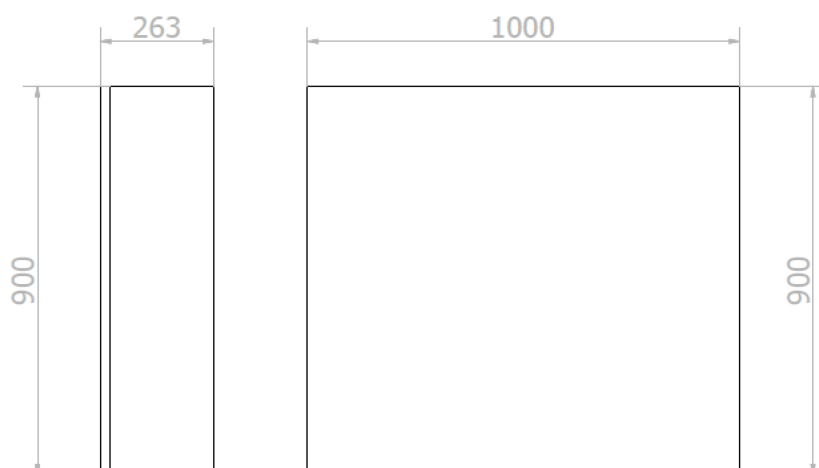

BASIC zrcadlová skříňka 1000 mm s automatickým dávkovačem mýdla a senzorovým osoušečem rukou

NOFER[®]

Objednací kód: MUM000122

Rozměry

Šířka: 1000 mm

Výška: 900 mm

Hloubka: 263 mm

Parametry

Barva: Bílá

Materiál: MDF/lamino

Záruka: 2 roky

Technický list

BASIC zrcadlová skříňka 1000 mm s automatickým dávkovačem mýdla a senzorovým osoušečem rukou

BASIC zrcadlová skříňka 1000 mm s automatickým dávkovačem mýdla a senzorovým osoušečem rukou