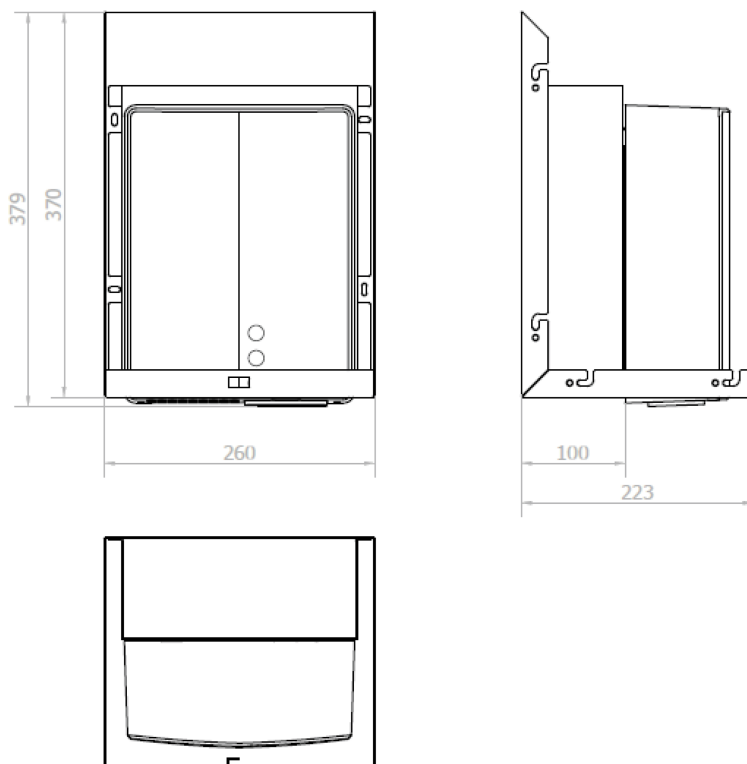

BASIC zrcadlová skříňka 1000 mm s automatickým dávkovačem mýdla a senzorovým osoušečem rukou

NOFER[®]

Objednací kód: MUM000122

Rozměry

Šířka: 1000 mm

Výška: 900 mm

Hloubka: 263 mm

Parametry

Barva: Bílá

Materiál: MDF/lamino

Záruka: 2 roky

Technický list

BASIC zrcadlová skříňka 1000 mm s automatickým dávkovačem mýdla a senzorovým osoušečem rukou

BASIC zrcadlová skříňka 1000 mm s automatickým dávkovačem mýdla a senzorovým osoušečem rukou