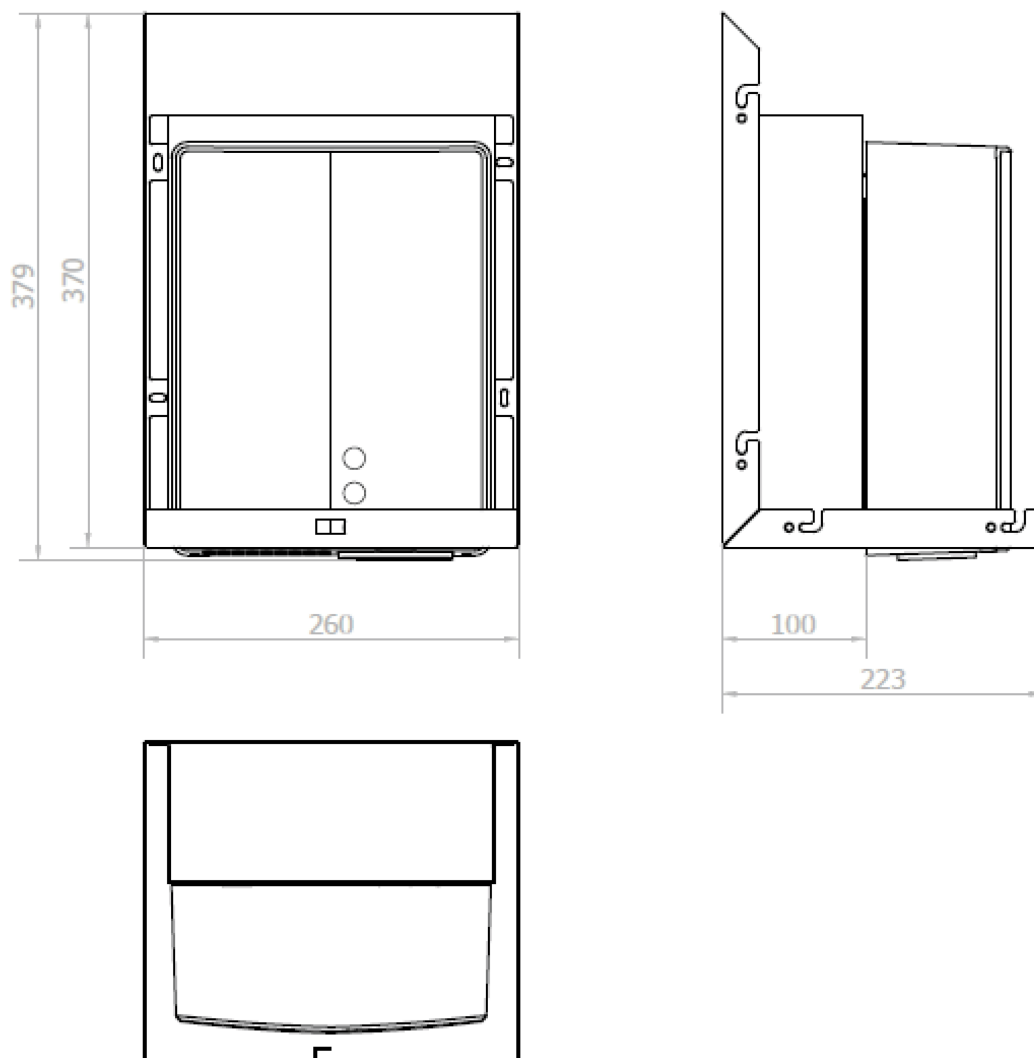

## Rozměry

Šířka: 700 mm

Výška: 900 mm

Hloubka: 263 mm

## Parametry

Barva: Bílá

Materiál: MDF/lamino

Hmotnost / ks: 23.26 kg

Záruka: 2 roky

Technický list

**BASIC zrcadlová skříňka 700 mm s automatickým  
dávkačem mýdla a senzorovým osoušečem rukou**

**BASIC zrcadlová skříňka 700 mm s automatickým  
dávkovačem mýdla a senzorovým osoušečem rukou**