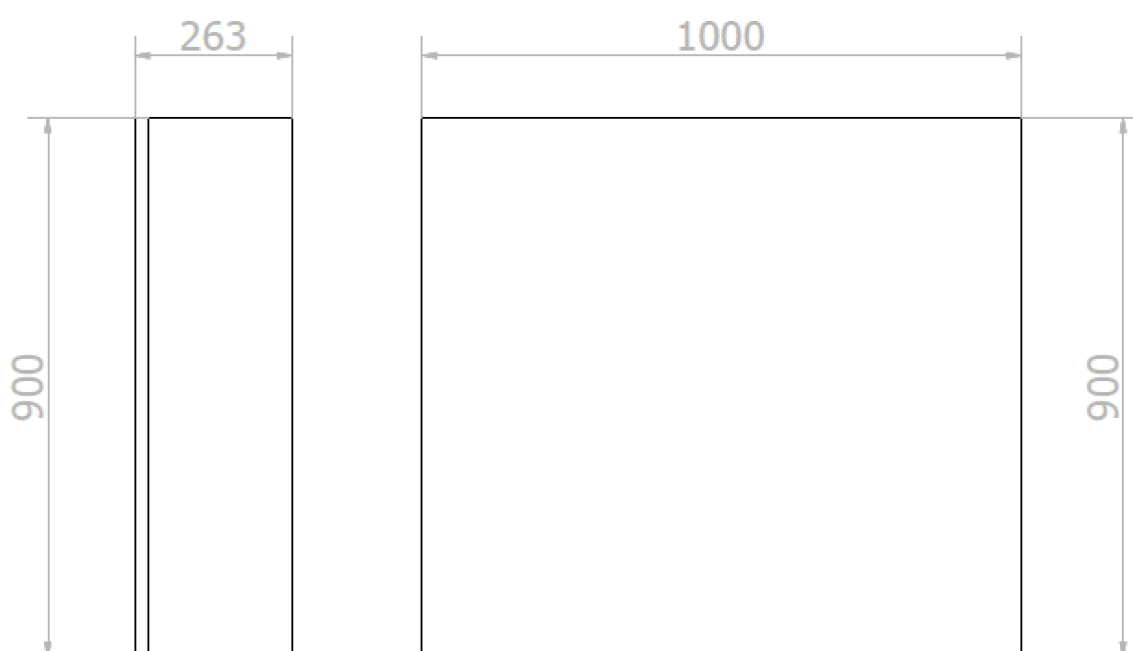

ESSENTIA zrcadlová skříňka 1000 mm s automatickým dávkovačem mýdla a zásobníkem na papírové ručníky

NOFER[®]

Objednací kód: MUM000126

Základní informace

Značka: NOFER

Rozměry

Šířka: 1000 mm

Výška: 900 mm

Hloubka: 263 mm

Parametry

Barva: Bílá

Materiál: MDF/lamino

Hmotnost / ks: 31.76 kg

Záruka: 2 roky

Technický list

ESSENTIA zrcadlová skříňka 1000 mm s automatickým dávkovačem mýdla a zásobníkem na papírové ručníky