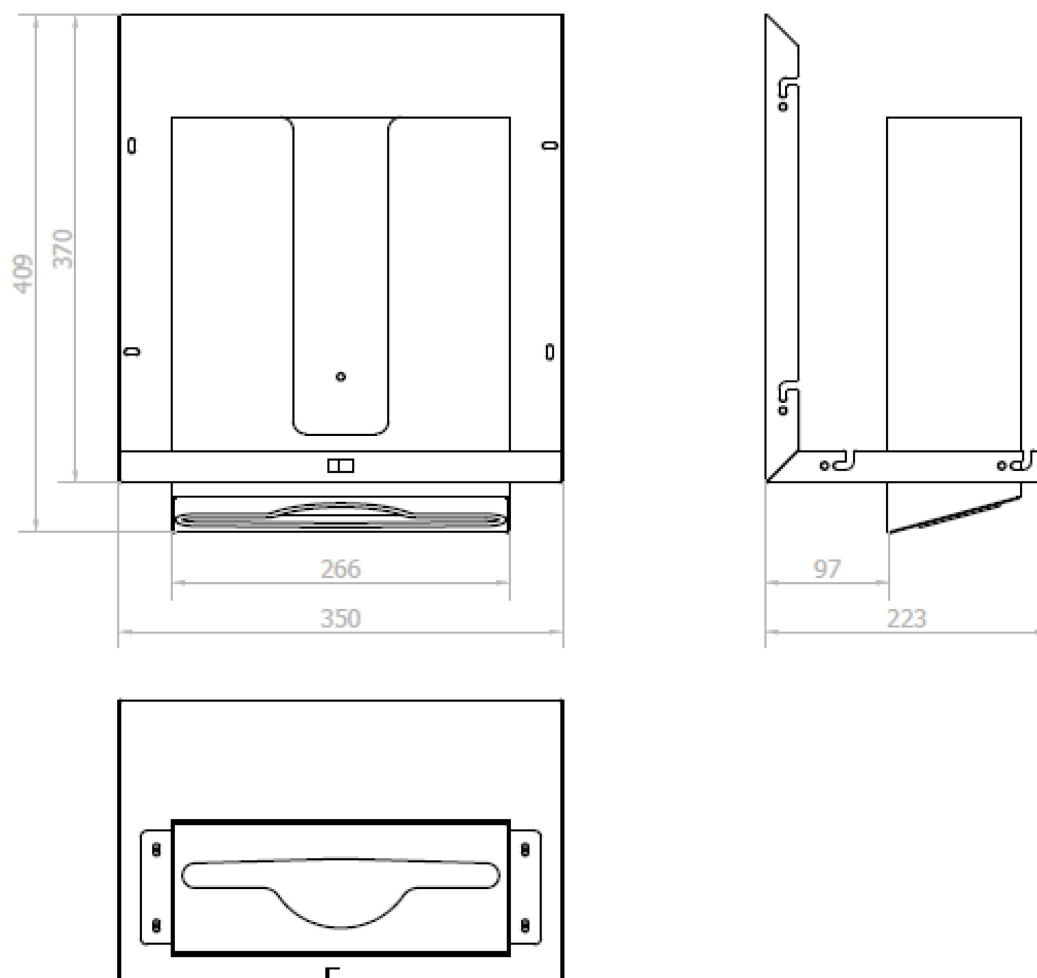

ESSENTIA zrcadlová skříňka 1000 mm s automatickým dávkovačem mýdla a zásobníkem na papírové ručníky

NOFER[®]

Objednací kód: MUM000126

Základní informace

Značka: NOFER

Rozměry

Šířka: 1000 mm

Výška: 900 mm

Hloubka: 263 mm

Parametry

Barva: Bílá

Materiál: MDF/lamino

Hmotnost / ks: 31.76 kg

Záruka: 2 roky

Technický list

ESSENTIA zrcadlová skříňka 1000 mm s automatickým dávkovačem mýdla a zásobníkem na papírové ručníky

ESSENTIA zrcadlová skříňka 1000 mm s automatickým dávkovačem mýdla a zásobníkem na papírové ručníky