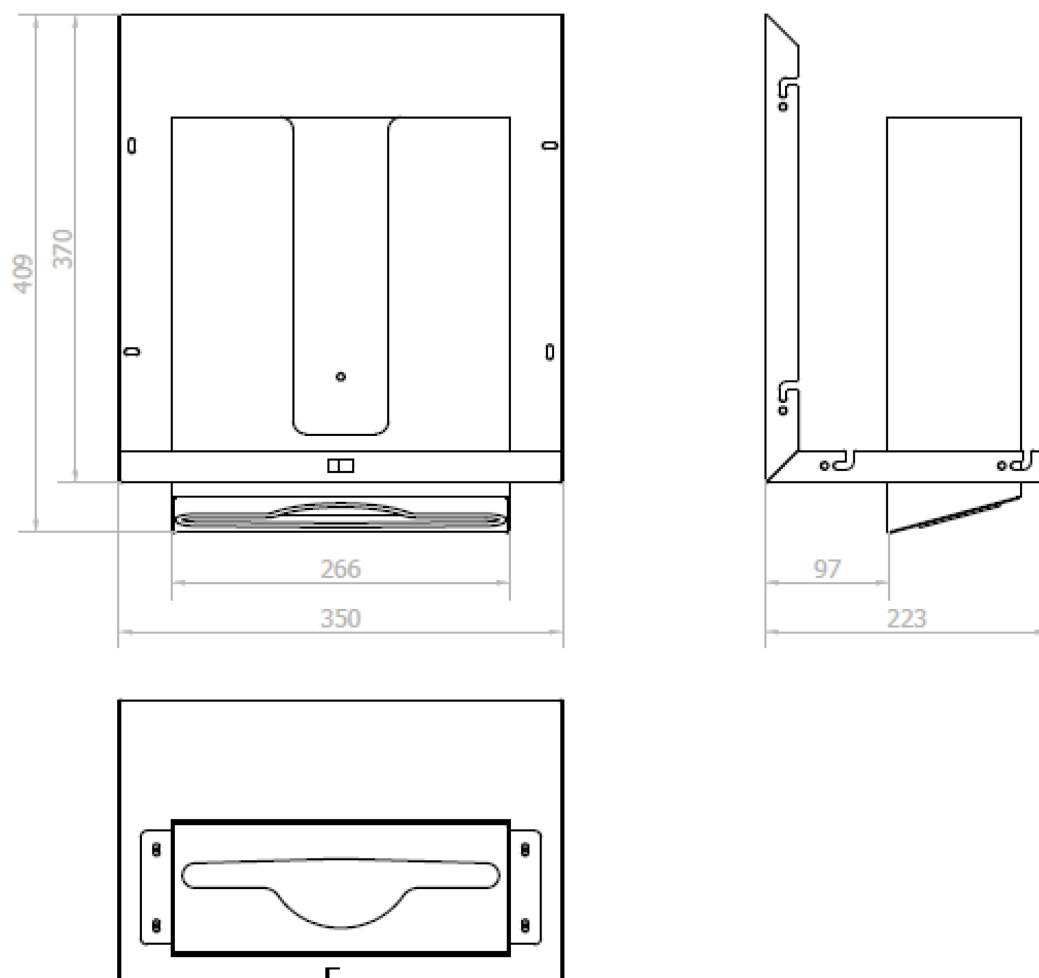

ESSENTIA zrcadlová skříňka 800 mm s automatickým dávkovačem mýdla a zásobníkem na papírové ručníky

NOFER[®]

Objednací kód: MUM000124

Základní informace

Značka: NOFER

Rozměry

Šířka: 800 mm

Výška: 900 mm

Hloubka: 263 mm

Parametry

Barva: Bílá

Materiál: MDF/lamino

Hmotnost / ks: 25.76 kg

Záruka: 2 roky

Technický list

ESSENTIA zrcadlová skříňka 800 mm s automatickým dávkovačem mýdla a zásobníkem na papírové ručníky

ESSENTIA zrcadlová skříňka 800 mm s automatickým
dávkačem mýdla a zásobníkem na papírové ručníky

NOFER[®]