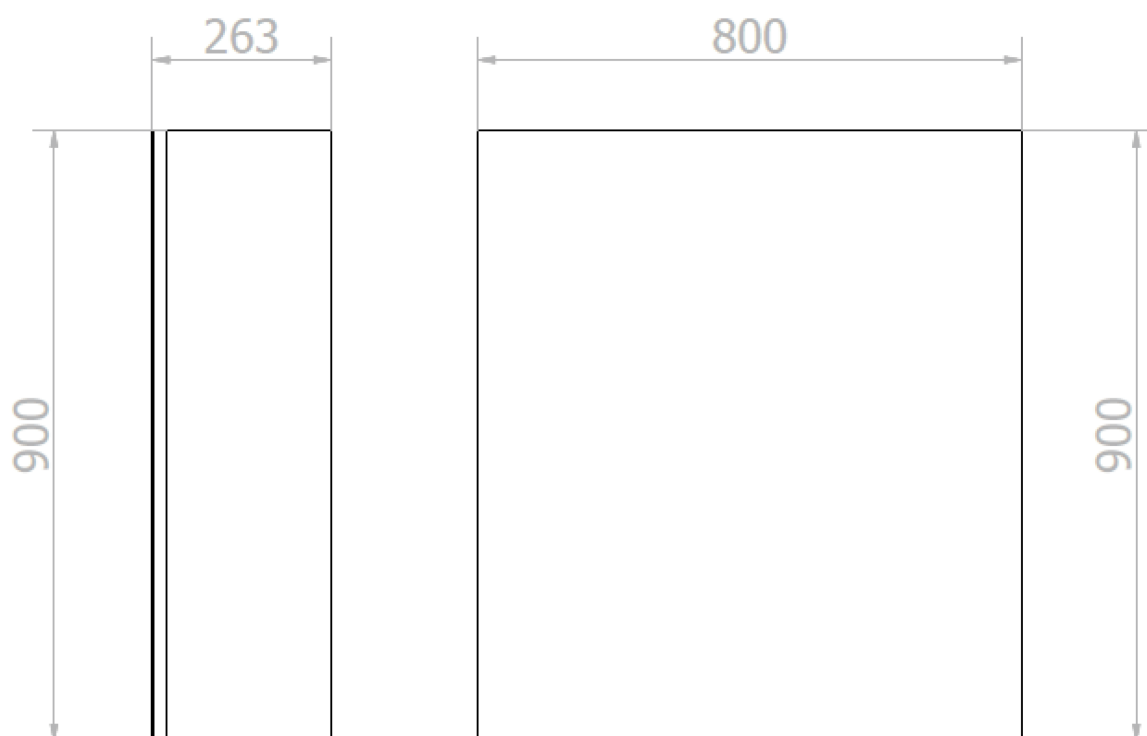

ESSENTIA zrcadlová skříňka 800 mm s automatickým dávkovačem mýdla a zásobníkem na papírové ručníky

NOFER[®]

Objednací kód: MUM000124

Základní informace

Značka: NOFER

Rozměry

Šířka: 800 mm

Výška: 900 mm

Hloubka: 263 mm

Parametry

Barva: Bílá

Materiál: MDF/lamino

Hmotnost / ks: 25.76 kg

Záruka: 2 roky

Technický list

ESSENTIA zrcadlová skříňka 800 mm s automatickým dávkovačem mýdla a zásobníkem na papírové ručníky

ESSENTIA zrcadlová skříňka 800 mm s automatickým
dávkačem mýdla a zásobníkem na papírové ručníky

NOFER[®]