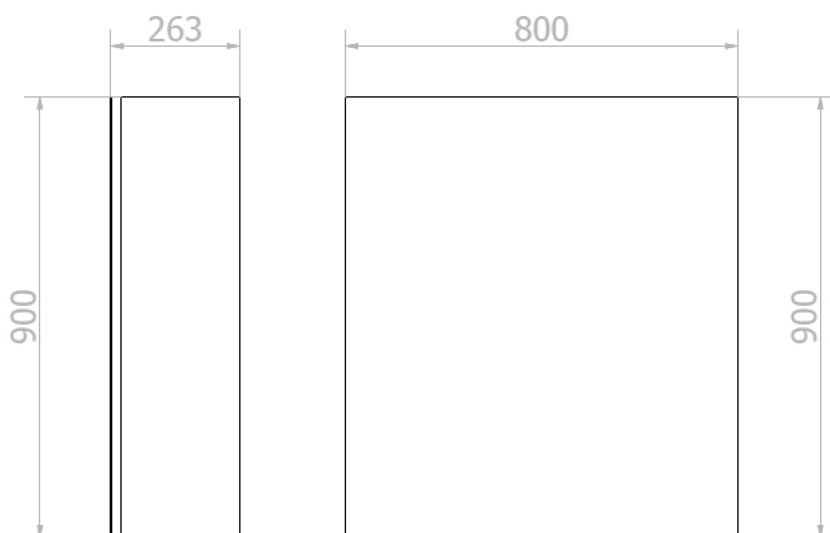

ESSENTIA zrcadlová skříňka 800 mm s automatickým dávkovačem mýdla a zásobníkem na papírové ručníky

NOFER[®]

Objednací kód: MUM000124

Rozměry

Šířka: 800 mm

Výška: 900 mm

Hloubka: 263 mm

Parametry

Barva: Bílá

Materiál: MDF/lamino

Záruka: 2 roky

Technický list

ESSENTIA zrcadlová skříňka 800 mm s automatickým dávkovačem mýdla a zásobníkem na papírové ručníky

NOFER

ESSENTIA zrcadlová skříňka 800 mm s automatickým dávkovačem mýdla a zásobníkem na papírové ručníky