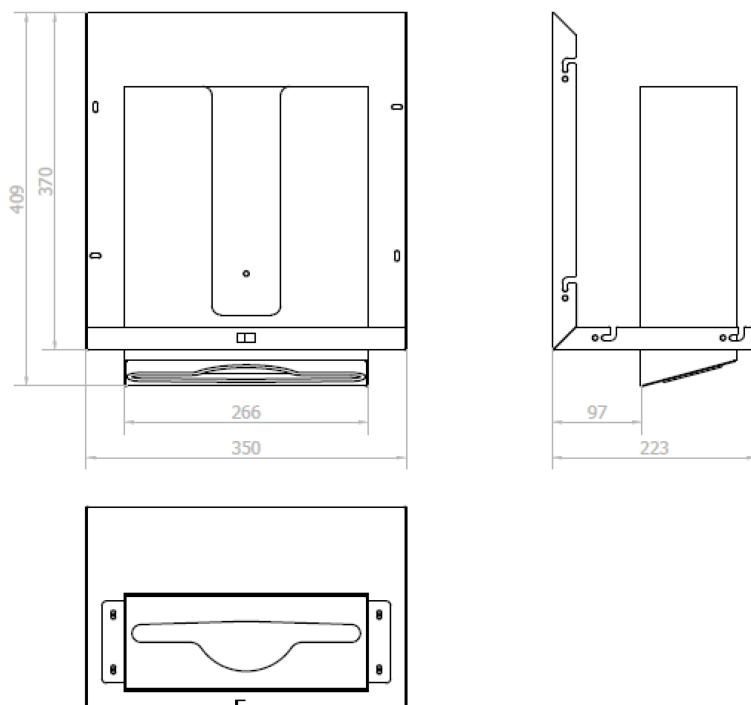

ESSENTIA zrcadlová skříňka 800 mm s automatickým dávkovačem mýdla a zásobníkem na papírové ručníky

NOFER[®]

Objednací kód: MUM000124

Rozměry

Šířka: 800 mm

Výška: 900 mm

Hloubka: 263 mm

Parametry

Barva: Bílá

Materiál: MDF/lamino

Záruka: 2 roky

Technický list

ESSENTIA zrcadlová skříňka 800 mm s automatickým dávkovačem mýdla a zásobníkem na papírové ručníky

NOFER

ESSENTIA zrcadlová skříňka 800 mm s automatickým dávkovačem mýdla a zásobníkem na papírové ručníky