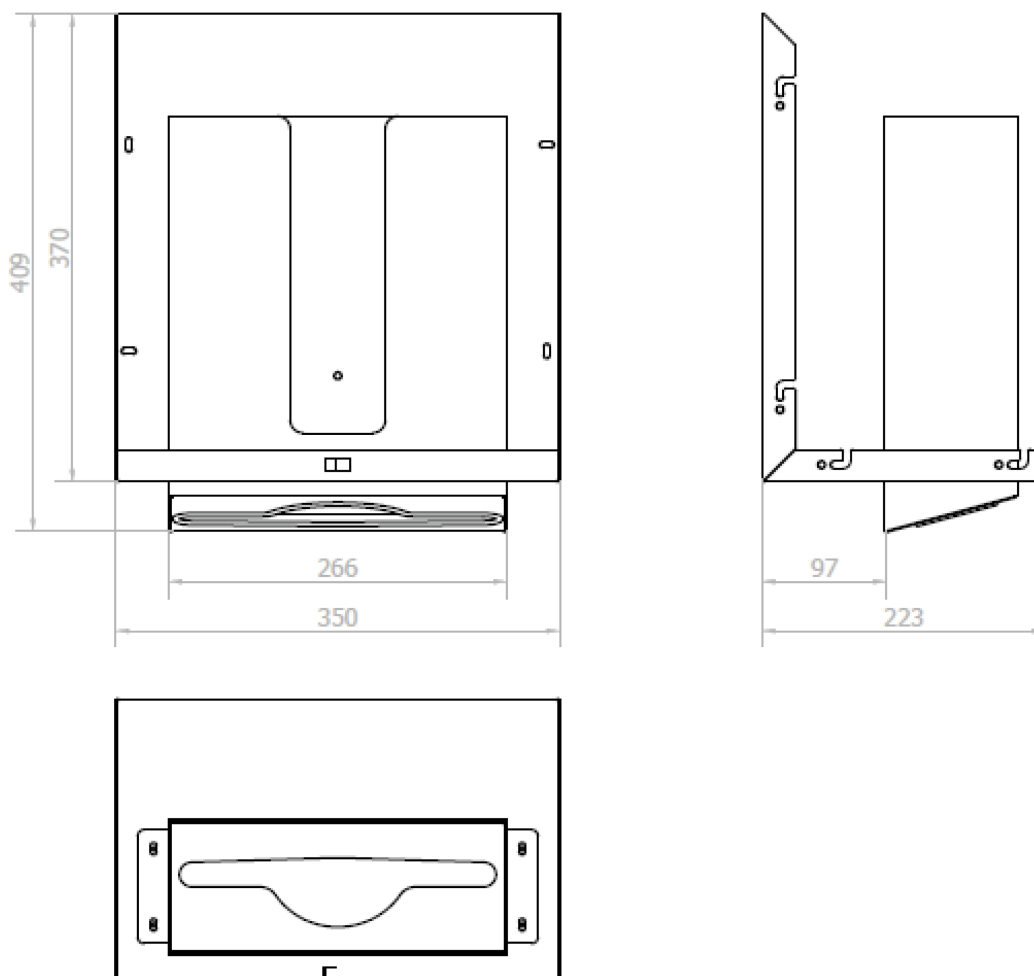

ESSENTIA zrcadlová skříňka 700 mm s automatickým dávkovačem mýdla a zásobníkem na papírové ručníky

NOFER[®]

Objednací kód: MUM000123

Základní informace

Značka: NOFER

Rozměry

Šířka: 700 mm

Výška: 900 mm

Hloubka: 263 mm

Parametry

Barva: Bílá

Materiál: MDF/lamino

Hmotnost / ks: 22.76 kg

Záruka: 2 roky

Technický list

ESSENTIA zrcadlová skříňka 700 mm s automatickým dávkovačem mýdla a zásobníkem na papírové ručníky

ESSENTIA zrcadlová skříňka 700 mm s automatickým
dávkačem mýdla a zásobníkem na papírové ručníky