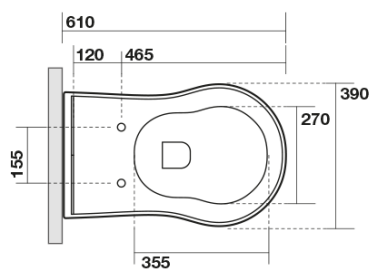

## Rozměry

Šířka: 390 mm  
Výška: 430 mm  
Hloubka: 610 mm

## Parametry

Barva: Černá  
Materiál: Keramika  
Technologie splachování: Standard  
Objem splachovací vody: Splachování 6 l  
Tvar: Retro  
Výbava: Odpad spodní, Odpad zadní  
Balení neobsahuje: Montážní sada, WC sedátko  
Hmotnost / ks: 13.35 kg  
Balení: 1 ks  
Záruka: 2 roky

# RETRO WC mísa stojící, 39x61cm, spodní/zadní odpad, černá mat

## Technický list

není součástí /not supplied

350 ± 15

120 mm con curva  
art. 900102

max. 90 // min. 70  
con curva art. 900104

max. 180 // min. 150  
con curva art. 7619

tubo di raccordo  
a parete art. 7539