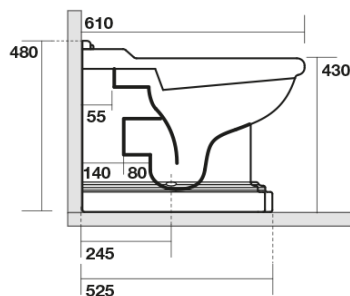

## Rozměry

Šířka: 390 mm  
Výška: 430 mm  
Hloubka: 610 mm

## Parametry

Barva: Černá  
Materiál: Keramika  
Technologie splachování: Standard  
Objem splachovací vody: Splachování 6 l  
Tvar: Retro  
Výbava: Odpad spodní, Odpad zadní  
Balení neobsahuje: Montážní sada, WC sedátko  
Hmotnost / ks: 13.35 kg  
Balení: 1 ks  
Záruka: 2 roky

# RETRO WC mísa stojící, 39x61cm, spodní/zadní odpad, černá mat

## Technický list

není součástí /not supplied

350 ± 15

120 mm con curva  
art. 900102

max. 90 // min. 70  
con curva art. 900104

max. 180 // min. 150  
con curva art. 7619

tubo di raccordo  
a parete art. 7539