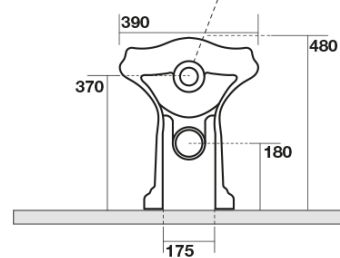

## Rozměry

Šířka: 390 mm  
Výška: 430 mm  
Hloubka: 610 mm

# RETRO WC mísa stojící, 39x61cm, spodní/zadní odpad, černá mat

## Technický list

není součástí /not supplied

350 ± 15

120 mm con curva  
art. 900102

max. 90 // min. 70  
con curva art. 900104

max. 180 // min. 150  
con curva art. 7619

tubo di raccordo  
a parete art. 7539