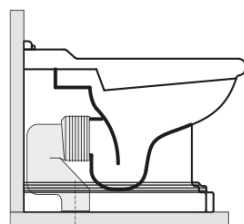

## Rozměry

Šířka: 390 mm  
Výška: 430 mm  
Hloubka: 610 mm

# RETRO WC mísa stojící, 39x61cm, spodní/zadní odpad, černá mat

## Technický list

není součástí /not supplied

350 ± 15

120 mm con curva  
art. 900102

max. 90 // min. 70  
con curva art. 900104

max. 180 // min. 150  
con curva art. 7619

tubo di raccordo  
a parete art. 7539