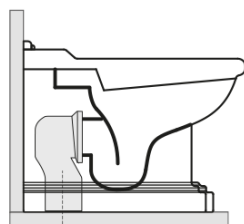

## Rozměry

Šířka: 390 mm  
Výška: 430 mm  
Hloubka: 610 mm

# RETRO WC mísa stojící, 39x61cm, spodní/zadní odpad, černá mat

## Technický list

není součástí /not supplied

350 ± 15

120 mm con curva  
art. 900102

max. 90 // min. 70  
con curva art. 900104

max. 180 // min. 150  
con curva art. 7619

tubo di raccordo  
a parete art. 7539