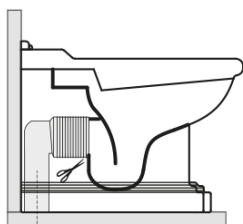

# RETRO WC mísa stojící, 39x61cm, spodní/zadní odpad, černá mat

## Technický list

není součástí /not supplied

350 ± 15

120 mm con curva  
art. 900102

max. 90 // min. 70  
con curva art. 900104

max. 180 // min. 150  
con curva art. 7619

tubo di raccordo  
a parete art. 7539