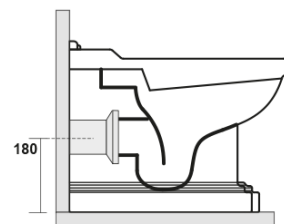

## Rozměry

Šířka: 390 mm  
Výška: 430 mm  
Hloubka: 610 mm

# RETRO WC mísa stojící, 39x61cm, spodní/zadní odpad, černá mat

## Technický list

není součástí /not supplied

350 ± 15

120 mm con curva  
art. 900102

max. 90 // min. 70  
con curva art. 900104

max. 180 // min. 150  
con curva art. 7619

tubo di raccordo  
a parete art. 7539