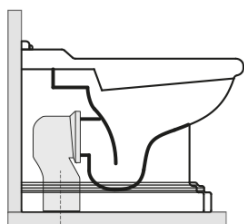

## Rozměry

Šířka: 390 mm  
Výška: 430 mm  
Hloubka: 610 mm

# RETRO WC mísa stojící, 39x61cm, spodní/zadní odpad, černá mat

## Technický list

není součástí /not supplied

350 ± 15

120 mm con curva  
art. 900102

max. 90 // min. 70  
con curva art. 900104

max. 180 // min. 150  
con curva art. 7619

tubo di raccordo  
a parete art. 7539