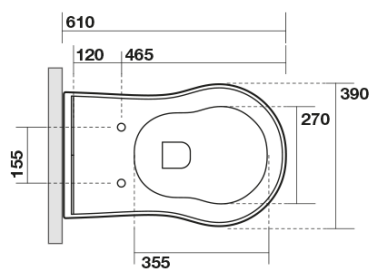

RETRO WC mísa stojící, 39x61cm, spodní/zadní odpad, černá mat

KERASAN

Objednací kód: 101631

Základní informace

Značka: Kerasan
Série: RETRO KERASAN

Rozměry

Šířka: 390 mm
Výška: 430 mm
Hloubka: 610 mm

Parametry

Barva: Černá
Materiál: Keramika
Technologie
splachování: Standard
Objem splachovací
vody: Splachování 6 l
Tvar: Retro
Výbava: Odpad spodní, Odpad zadní
Balení neobsahuje: Montážní sada, WC sedátko
Hmotnost / ks: 13.35 kg
Balení: 1 ks
Záruka: 2 roky

Doporučujeme přikoupit

1 ks RETRO WC sedátko Soft Close, černá mat/chrom (Objednací kód: 108831)

**RETRO WC mísa stojící, 39x61cm, spodní/zadní
odpad, černá mat**

KERASAN

Technický list

není součástí /not supplied

120 mm con curva
art. 900102

max. 90 // min. 70
con curva art. 900104

max. 180 // min. 150
con curva art. 7619

tubo di raccordo
a parete art. 7539