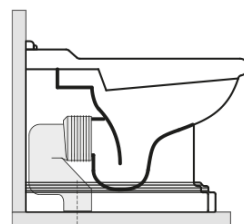

RETRO WC mísa stojící, 39x61cm, spodní/zadní odpad, černá mat

KERASAN

Objednací kód: 101631

Základní informace

Značka: Kerasan
Série: RETRO KERASAN

Rozměry

Šířka: 390 mm
Výška: 430 mm
Hloubka: 610 mm

Parametry

Doporučujeme přikoupit

1 ks RETRO WC sedátko Soft Close, černá mat/chrom (Objednací kód: 108831)

**RETRO WC mísa stojící, 39x61cm, spodní/zadní
odpad, černá mat**

KERASAN

Technický list

není součástí /not supplied

120 mm con curva
art. 900102

max. 90 // min. 70
con curva art. 900104

max. 180 // min. 150
con curva art. 7619

tubo di raccordo
a parete art. 7539