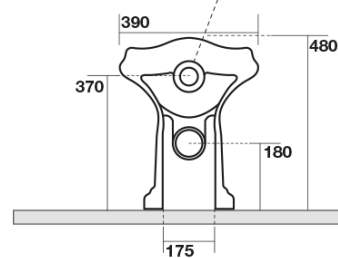

RETRO WC mísa stojící, 39x61cm, spodní/zadní odpad, černá mat

KERASAN

Objednací kód: 101631

Základní informace

Značka: Kerasan
Série: RETRO KERASAN

Rozměry

Šířka: 390 mm
Výška: 430 mm
Hloubka: 610 mm

Parametry

Doporučujeme přikoupit

1 ks RETRO WC sedátko Soft Close, černá mat/chrom (Objednací kód: 108831)

**RETRO WC mísa stojící, 39x61cm, spodní/zadní
odpad, černá mat**

KERASAN

Technický list

není součástí /not supplied

120 mm con curva
art. 900102

max. 90 // min. 70
con curva art. 900104

max. 180 // min. 150
con curva art. 7619

tubo di raccordo
a parete art. 7539