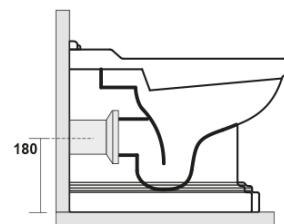

RETRO WC mísa stojící, 39x61cm, spodní/zadní odpad, černá mat

KERASAN

Objednací kód: 101631

Základní informace

Značka: Kerasan
Série: RETRO KERASAN

Rozměry

Šířka: 390 mm
Výška: 430 mm
Hloubka: 610 mm

Parametry

Doporučujeme přikoupit

1 ks RETRO WC sedátko Soft Close, černá mat/chrom (Objednací kód: 108831)

**RETRO WC mísa stojící, 39x61cm, spodní/zadní
odpad, černá mat**

KERASAN

Technický list

není součástí /not supplied

120 mm con curva
art. 900102

max. 90 // min. 70
con curva art. 900104

max. 180 // min. 150
con curva art. 7619

tubo di raccordo
a parete art. 7539