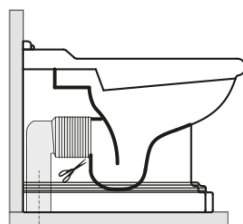

Doporučujeme přikoupit

1 ks RETRO WC sedátko Soft Close, černá mat/chrom (Objednací kód: 108831)

**RETRO WC mísa stojící, 39x61cm, spodní/zadní
odpad, černá mat**

KERASAN

Technický list

není součástí /not supplied

120 mm con curva
art. 900102

max. 90 // min. 70
con curva art. 900104

max. 180 // min. 150
con curva art. 7619

tubo di raccordo
a parete art. 7539