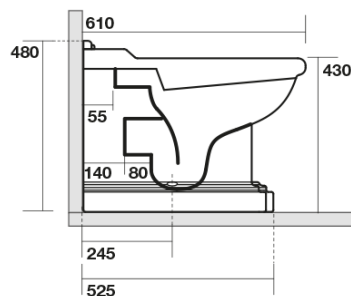

RETRO WC mísa stojící, 39x61cm, spodní/zadní odpad, černá mat

KERASAN

Objednací kód: 101631

Základní informace

Značka: Kerasan
Série: RETRO KERASAN

Rozměry

Šířka: 390 mm
Výška: 430 mm
Hloubka: 610 mm

Parametry

Barva: Černá
Materiál: Keramika
Technologie
splachování: Standard
Objem splachovací
vody: Splachování 6 l
Tvar: Retro
Výbava: Odpad spodní, Odpad zadní
Balení neobsahuje: Montážní sada, WC sedátko
Hmotnost / ks: 13.35 kg
Balení: 1 ks
Záruka: 2 roky

Doporučujeme přikoupit

1 ks RETRO WC sedátko Soft Close, černá mat/chrom (Objednací kód: 108831)

**RETRO WC mísa stojící, 39x61cm, spodní/zadní
odpad, černá mat**

KERASAN

Technický list

není součástí /not supplied

120 mm con curva
art. 900102

max. 90 // min. 70
con curva art. 900104

max. 180 // min. 150
con curva art. 7619

tubo di raccordo
a parete art. 7539