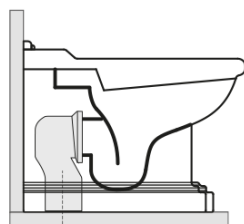

RETRO WC mísa stojící, 39x61cm, spodní/zadní odpad, černá mat

KERASAN

Objednací kód: 101631

Základní informace

Značka: Kerasan
Série: RETRO KERASAN

Rozměry

Šířka: 390 mm
Výška: 430 mm
Hloubka: 610 mm

Parametry

Doporučujeme přikoupit

1 ks RETRO WC sedátko Soft Close, černá mat/chrom (Objednací kód: 108831)

**RETRO WC mísa stojící, 39x61cm, spodní/zadní
odpad, černá mat**

KERASAN

Technický list

není součástí /not supplied

120 mm con curva
art. 900102

max. 90 // min. 70
con curva art. 900104

max. 180 // min. 150
con curva art. 7619

tubo di raccordo
a parete art. 7539