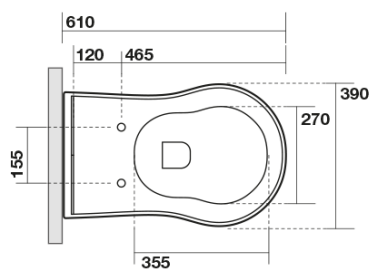

RETRO WC mísa stojící, 39x61cm, spodní/zadní odpad, černá mat

KERASAN

Objednací kód: 101631

Základní informace

Značka: Kerasan
Série: RETRO KERASAN

Rozměry

Šířka: 390 mm
Výška: 430 mm
Hloubka: 610 mm

Parametry

Barva: Černá
Materiál: Keramika
Technologie splachování: Standard
Objem splachovací vody: Splachování 6 l
Tvar: Retro
Výbava: Odpad spodní, Odpad zadní
Balení neobsahuje: Montážní sada, WC sedátko
Hmotnost / ks: 13.35 kg
Balení: 1 ks
Záruka: 2 roky

Doporučujeme přikoupit

1 ks RETRO WC sedátko Soft Close, černá mat/chrom (Objednací kód: 108831)

RETRO WC mísa stojící, 39x61cm, spodní/zadní odpad, černá mat

KERASAN

Technický list

není součástí /not supplied

350 ± 15

120 mm con curva
art. 900102

max. 90 // min. 70
con curva art. 900104

max. 180 // min. 150
con curva art. 7619

tubo di raccordo
a parete art. 7539