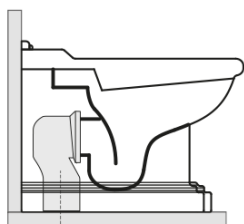

RETRO WC mísa stojící, 39x61cm, spodní/zadní odpad, černá mat

KERASAN

Objednací kód: 101631

Základní informace

Značka: Kerasan
Série: RETRO KERASAN

Rozměry

Šířka: 390 mm
Výška: 430 mm
Hloubka: 610 mm

Parametry

Doporučujeme přikoupit

1 ks RETRO WC sedátko Soft Close, černá mat/chrom (Objednací kód: 108831)

RETRO WC mísa stojící, 39x61cm, spodní/zadní odpad, černá mat

KERASAN

Technický list

není součástí /not supplied

350 ± 15

120 mm con curva
art. 900102

max. 90 // min. 70
con curva art. 900104

max. 180 // min. 150
con curva art. 7619

tubo di raccordo
a parete art. 7539