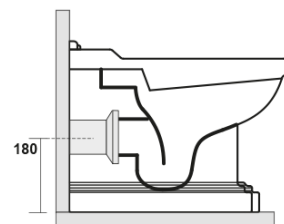

Doporučujeme přikoupit

1 ks RETRO WC sedátko Soft Close, černá mat/chrom (Objednací kód: 108831)

RETRO WC mísa stojící, 39x61cm, spodní/zadní odpad, černá mat

KERASAN

Technický list

není součástí /not supplied

350 ± 15

120 mm con curva
art. 900102

max. 90 // min. 70
con curva art. 900104

max. 180 // min. 150
con curva art. 7619

tubo di raccordo
a parete art. 7539