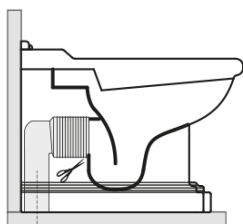

Doporučujeme přikoupit

1 ks RETRO WC sedátko Soft Close, černá mat/chrom (Objednací kód: 108831)

RETRO WC mísa stojící, 39x61cm, spodní/zadní odpad, černá mat

KERASAN

Technický list

není součástí /not supplied

350 ± 15

120 mm con curva
art. 900102

max. 90 // min. 70
con curva art. 900104

max. 180 // min. 150
con curva art. 7619

tubo di raccordo
a parete art. 7539