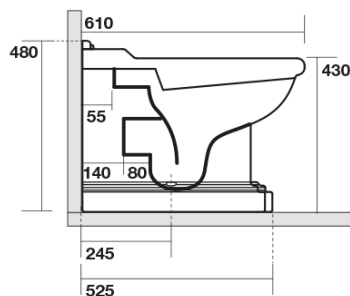

RETRO WC mísa stojící, 39x61cm, spodní/zadní odpad, černá mat

KERASAN

Objednací kód: 101631

Základní informace

Značka: Kerasan
Série: RETRO KERASAN

Rozměry

Šířka: 390 mm
Výška: 430 mm
Hloubka: 610 mm

Parametry

Barva: Černá
Materiál: Keramika
Technologie splachování: Standard
Objem splachovací vody: Splachování 6 l
Tvar: Retro
Výbava: Odpad spodní, Odpad zadní
Balení neobsahuje: Montážní sada, WC sedátko
Hmotnost / ks: 13.35 kg
Balení: 1 ks
Záruka: 2 roky

Doporučujeme přikoupit

1 ks RETRO WC sedátko Soft Close, černá mat/chrom (Objednací kód: 108831)

RETRO WC mísa stojící, 39x61cm, spodní/zadní odpad, černá mat

KERASAN

Technický list

není součástí /not supplied

350 ± 15

120 mm con curva
art. 900102

max. 90 // min. 70
con curva art. 900104

max. 180 // min. 150
con curva art. 7619

tubo di raccordo
a parete art. 7539