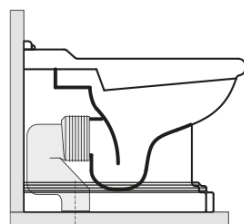

RETRO WC mísa stojící, 39x61cm, spodní/zadní odpad, černá mat

KERASAN

Objednací kód: 101631

Základní informace

Značka: Kerasan
Série: RETRO KERASAN

Rozměry

Šířka: 390 mm
Výška: 430 mm
Hloubka: 610 mm

Parametry

Doporučujeme přikoupit

1 ks RETRO WC sedátko Soft Close, černá mat/chrom (Objednací kód: 108831)

RETRO WC mísa stojící, 39x61cm, spodní/zadní odpad, černá mat

KERASAN

Technický list

není součástí /not supplied

350 ± 15

120 mm con curva
art. 900102

max. 90 // min. 70
con curva art. 900104

max. 180 // min. 150
con curva art. 7619

tubo di raccordo
a parete art. 7539