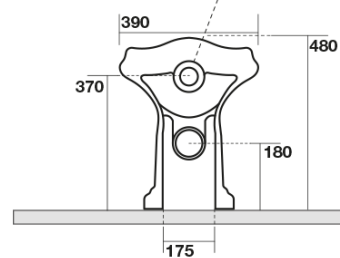

RETRO WC mísa stojící, 39x61cm, spodní/zadní odpad, černá mat

KERASAN

Objednací kód: 101631

Základní informace

Značka: Kerasan
Série: RETRO KERASAN

Rozměry

Šířka: 390 mm
Výška: 430 mm
Hloubka: 610 mm

Parametry

Doporučujeme přikoupit

1 ks RETRO WC sedátko Soft Close, černá mat/chrom (Objednací kód: 108831)

RETRO WC mísa stojící, 39x61cm, spodní/zadní odpad, černá mat

KERASAN

Technický list

není součástí /not supplied

350 ± 15

120 mm con curva
art. 900102

max. 90 // min. 70
con curva art. 900104

max. 180 // min. 150
con curva art. 7619

tubo di raccordo
a parete art. 7539