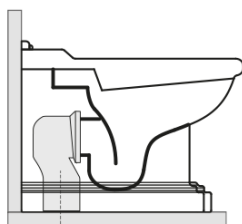

## Rozměry

Šířka: 390 mm  
Výška: 430 mm  
Hloubka: 610 mm

# RETRO WC mísa stojící, 39x61cm, spodní/zadní odpad, černá mat

## Technický list

není součástí /not supplied

350 ± 15

120 mm con curva  
art. 900102

max. 90 // min. 70  
con curva art. 900104

max. 180 // min. 150  
con curva art. 7619

tubo di raccordo  
a parete art. 7539