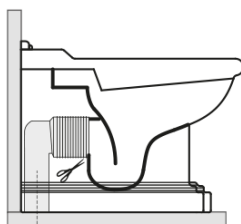

# RETRO WC mísa stojící, 39x61cm, spodní/zadní odpad, černá mat

## Technický list

není součástí /not supplied

350 ± 15

120 mm con curva  
art. 900102

max. 90 // min. 70  
con curva art. 900104

max. 180 // min. 150  
con curva art. 7619

tubo di raccordo  
a parete art. 7539