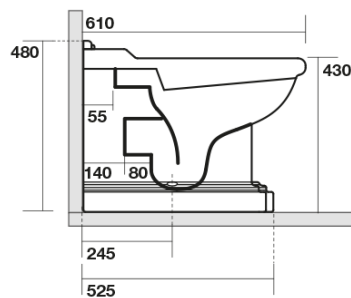

## Rozměry

Šířka: 390 mm  
Výška: 430 mm  
Hloubka: 610 mm

## Parametry

Barva: Černá  
Materiál: Keramika  
Technologie splachování: Standard  
Objem splachovací vody: Splachování 6 l  
Tvar: Retro  
Výbava: Odpad spodní, Odpad zadní  
Balení neobsahuje: Montážní sada, WC sedátko  
Hmotnost / ks: 13.35 kg  
Balení: 1 ks  
Záruka: 2 roky

# RETRO WC mísa stojící, 39x61cm, spodní/zadní odpad, černá mat

## Technický list

není součástí /not supplied

350 ± 15

120 mm con curva  
art. 900102

max. 90 // min. 70  
con curva art. 900104

max. 180 // min. 150  
con curva art. 7619

tubo di raccordo  
a parete art. 7539