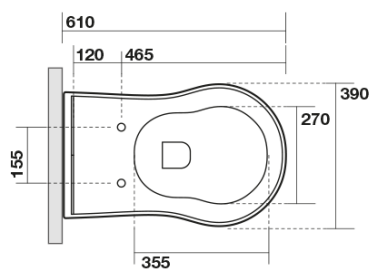

RETRO WC mísa stojící, 39x61cm, spodní/zadní odpad, černá mat

KERASAN

Objednací kód: 101631

Základní informace

Značka: Kerasan
Série: RETRO KERASAN

Rozměry

Šířka: 390 mm
Výška: 430 mm
Hloubka: 610 mm

Parametry

Barva: Černá
Materiál: Keramika
Technologie splachování: Standard
Objem splachovací vody: Splachování 6 l
Tvar: Retro
Výbava: Odpad spodní, Odpad zadní
Balení neobsahuje: Montážní sada, WC sedátko
Hmotnost / ks: 13.35 kg
Balení: 1 ks
Záruka: 2 roky

Doporučujeme přikoupit

1 ks RETRO WC sedátko Soft Close, černá mat/chrom (Objednací kód: 108831)

**RETRO WC mísa stojící, 39x61cm, spodní/zadní
odpad, černá mat**

KERASAN

Technický list

není součástí /not supplied

120 mm con curva
art. 900102

max. 90 // min. 70
con curva art. 900104

max. 180 // min. 150
con curva art. 7619

tubo di raccordo
a parete art. 7539