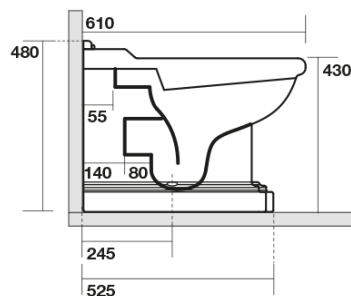

RETRO WC mísa stojící, 39x61cm, spodní/zadní odpad, černá mat

KERASAN

Objednací kód: 101631

Základní informace

Značka: Kerasan
Série: RETRO KERASAN

Rozměry

Šířka: 390 mm
Výška: 430 mm
Hloubka: 610 mm

Parametry

Barva: Černá
Materiál: Keramika
Technologie splachování: Standard
Objem splachovací vody: Splachování 6 l
Tvar: Retro
Výbava: Odpad spodní, Odpad zadní
Balení neobsahuje: Montážní sada, WC sedátko
Hmotnost / ks: 13.35 kg
Balení: 1 ks
Záruka: 2 roky

Doporučujeme přikoupit

1 ks RETRO WC sedátko Soft Close, černá mat/chrom (Objednací kód: 108831)

**RETRO WC mísa stojící, 39x61cm, spodní/zadní
odpad, černá mat**

KERASAN

Technický list

není součástí /not supplied

120 mm con curva
art. 900102

max. 90 // min. 70
con curva art. 900104

max. 180 // min. 150
con curva art. 7619

tubo di raccordo
a parete art. 7539