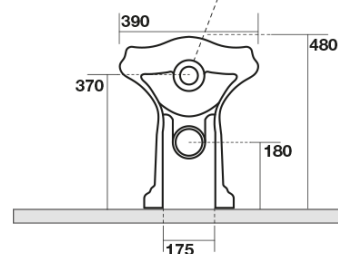

RETRO WC mísa stojící, 39x61cm, spodní/zadní odpad, černá mat

Objednací kód: 101631

Rozměry

Šířka: 390 mm
 Výška: 430 mm
 Hloubka: 610 mm

Parametry

Barva: Černá
 Materiál: Keramika
 Záruka: 2 roky

Technický list

není součástí / not supplied

120 mm con curva
 art. 900102

max. 90 // min. 70
 con curva art. 900104

max. 180 // min. 150
 con curva art. 7619

tubo di raccordo
 a parete art. 7539