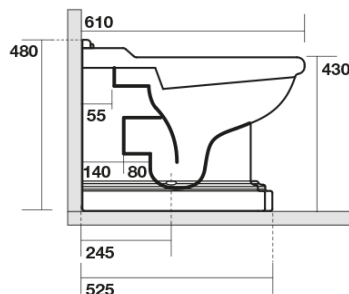

RETRO WC mísa stojící, 39x61cm, spodní/zadní odpad, černá mat

Objednací kód: 101631

Rozměry

Šířka: 390 mm
 Výška: 430 mm
 Hloubka: 610 mm

Parametry

Barva: Černá
 Materiál: Keramika
 Záruka: 2 roky

Technický list

není součástí / not supplied

120 mm con curva
 art. 900102

max. 90 // min. 70
 con curva art. 900104

max. 180 // min. 150
 con curva art. 7619

tubo di raccordo
 a parete art. 7539