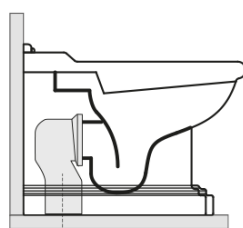

RETRO WC mísa stojící, 39x61cm, spodní/zadní odpad, černá mat

Objednací kód: 101631

Rozměry

Šířka: 390 mm
 Výška: 430 mm
 Hloubka: 610 mm

Parametry

Barva: Černá
 Materiál: Keramika
 Záruka: 2 roky

Technický list

není součástí / not supplied

120 mm con curva
 art. 900102

max. 90 // min. 70
 con curva art. 900104

max. 180 // min. 150
 con curva art. 7619

tubo di raccordo
 a parete art. 7539