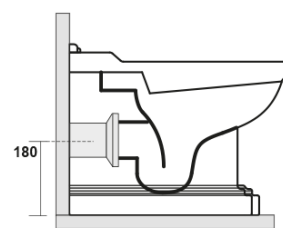

RETRO WC mísa stojící, 39x61cm, spodní/zadní odpad, černá mat

Objednací kód: 101631

Rozměry

Šířka: 390 mm
 Výška: 430 mm
 Hloubka: 610 mm

Parametry

Barva: Černá
 Materiál: Keramika
 Záruka: 2 roky

Technický list

není součástí / not supplied

120 mm con curva
 art. 900102

max. 90 // min. 70
 con curva art. 900104

max. 180 // min. 150
 con curva art. 7619

tubo di raccordo
 a parete art. 7539