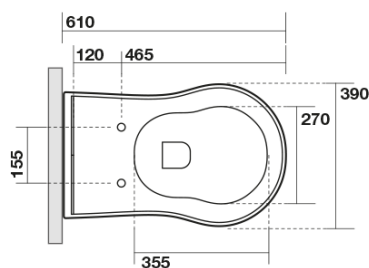

RETRO WC mísa stojící, 39x61cm, spodní/zadní odpad, černá mat

Objednací kód: 101631

Rozměry

Šířka: 390 mm
 Výška: 430 mm
 Hloubka: 610 mm

Parametry

Barva: Černá
 Materiál: Keramika
 Záruka: 2 roky

Technický list

není součástí / not supplied

120 mm con curva
 art. 900102

max. 90 // min. 70
 con curva art. 900104

max. 180 // min. 150
 con curva art. 7619

tubo di raccordo
 a parete art. 7539