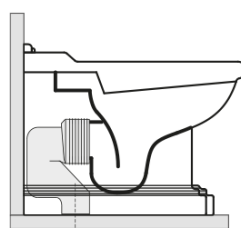

RETRO WC mísa stojící, 39x61cm, spodní/zadní odpad, černá mat

Objednací kód: 101631

Rozměry

Šířka: 390 mm
 Výška: 430 mm
 Hloubka: 610 mm

Parametry

Barva: Černá
 Materiál: Keramika
 Záruka: 2 roky

Technický list

není součástí / not supplied

120 mm con curva
 art. 900102

max. 90 // min. 70
 con curva art. 900104

max. 180 // min. 150
 con curva art. 7619

tubo di raccordo
 a parete art. 7539