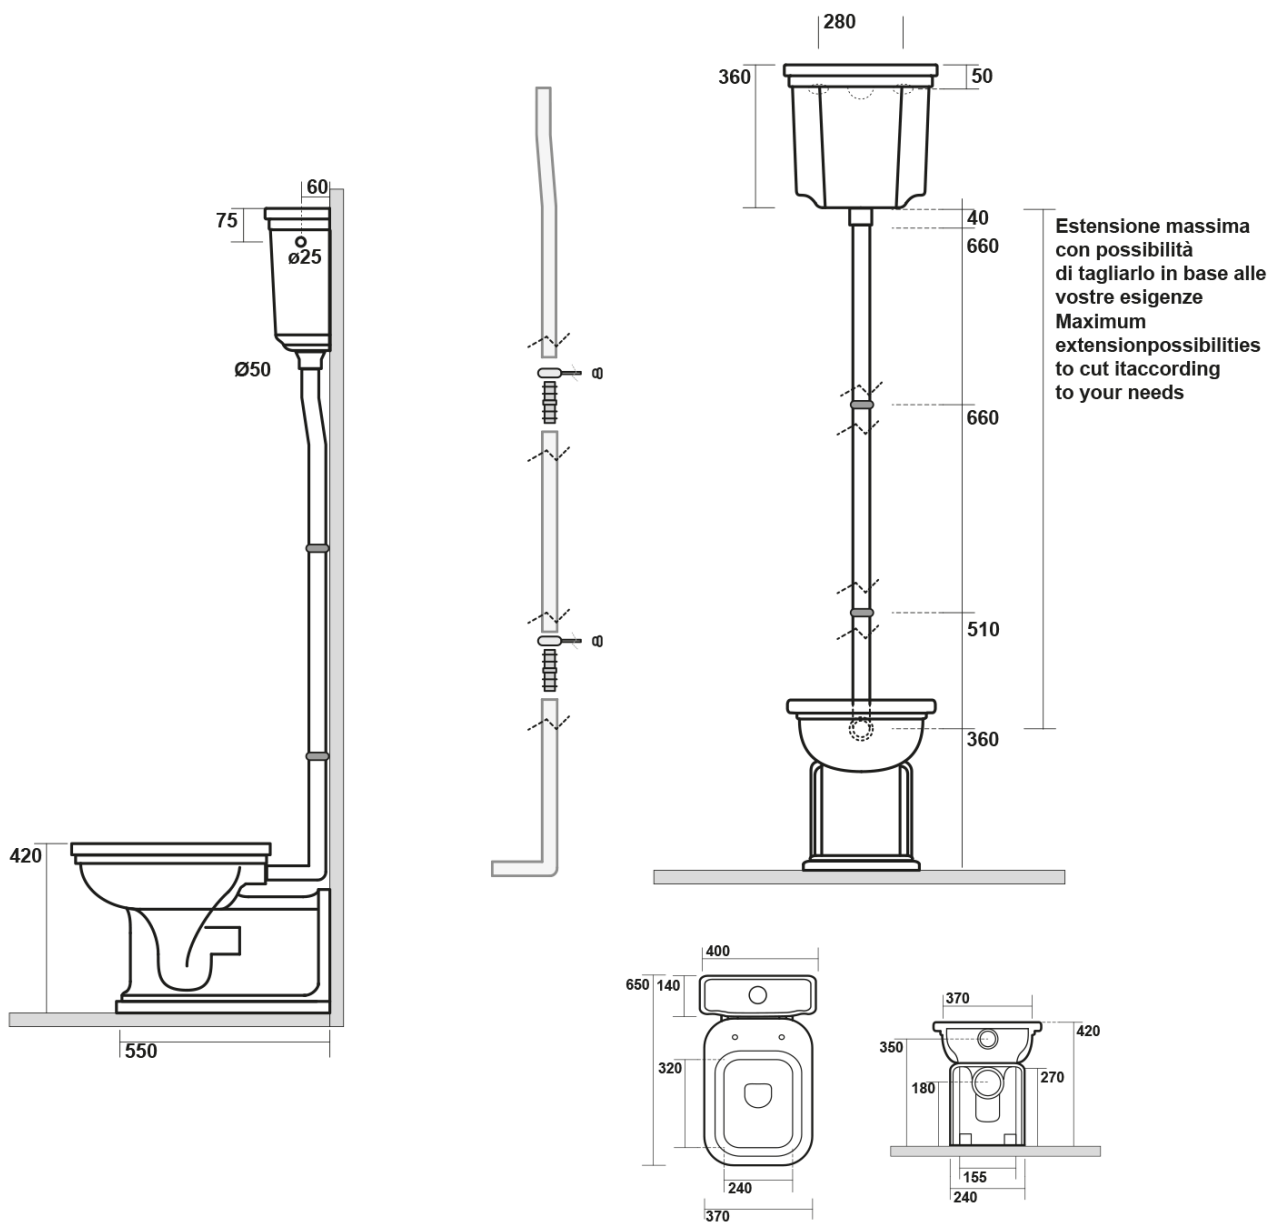

Objednací kód: 418031

Základní informace

Značka: Kerasan
Série: WALDORF

Rozměry

Šířka: 400 mm
Výška: 360 mm
Hloubka: 140 mm

Parametry

Barva: Černá
Materiál: Keramika
Tvar: Retro
Hmotnost / ks: 11.7 kg
Balení: 1 ks
Záruka: 2 roky

Technický list

Estensione massima con possibilità di tagliarlo in base alle vostre esigenze
Maximum extension possibilities to cut it according to your needs