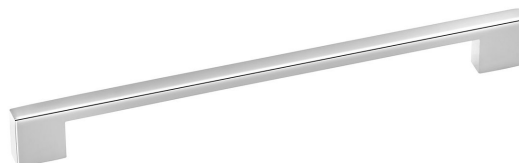

VEGA kovová úchytka, 210/192mm, chrom

Objednací kód: PR1720

Základní informace

Značka: Aqualine

Rozměry

Šířka: 210 mm

Parametry

Barva: Chrom

Materiál: Hliník

Hmotnost / ks: 0.045 kg

Balení: 1 ks

Záruka: 2 roky

Technický list