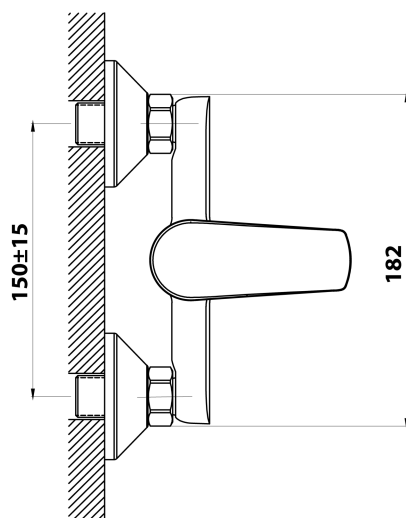

LOTTA nástěnná baterie, ramínko ploché zvýšené, chrom

Objednací kód: LT643

Rozměry

Šířka: 182 mm

Parametry

Barva: Chrom

Materiál: Mosaz

Záruka: 4 roky

Technický list

LOTTA nástěnná baterie, ramínko ploché zvýšené, chrom