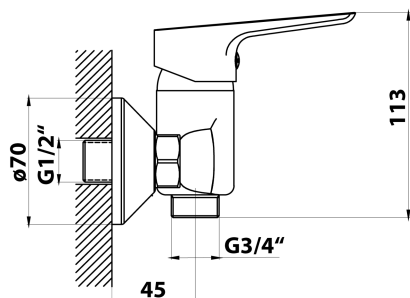

LOTTA nástěnná baterie, ramínko ploché zvýšené, chrom

Objednací kód: LT643

Rozměry

Šířka: 182 mm

Parametry

Barva: Chrom

Materiál: Mosaz

Záruka: 4 roky

Technický list

LOTTA nástěnná baterie, ramínko ploché zvýšené, chrom