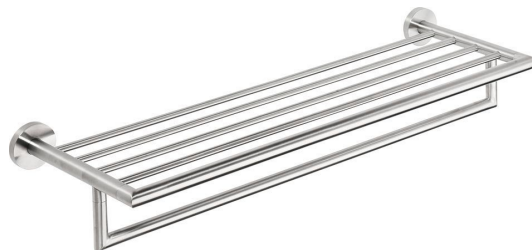

Objednací kód: XS406

**Základní informace**

Značka: Sapho  
Série: X-STEEL

**Rozměry**

Délka: 655 mm  
Šířka: 655 mm  
Výška: 120 mm  
Hloubka: 215 mm

**Parametry**

Barva: Nerez mat  
Materiál: Nerez  
Tvar: Kruhové  
Druh: Držák ručníků s policí  
Instalace: Vrtání  
Hmotnost / ks: 1.437 kg  
Balení: 1 ks  
Záruka: 10 let