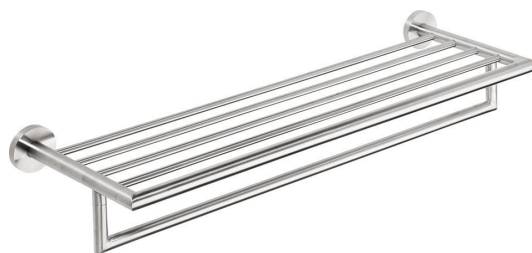

Objednací kód: XS406

Základní informace

Značka: Sapho
Série: X-STEEL

Rozměry

Délka: 655 mm
Šířka: 655 mm
Výška: 120 mm
Hloubka: 215 mm

Parametry

Barva: Nerez mat
Materiál: Nerez
Tvar: Kruhové
Druh: Držák ručníků: s policí
Instalace: Vrtání
Hmotnost / ks: 1.437 kg
Balení: 1 ks
Záruka: 10 let