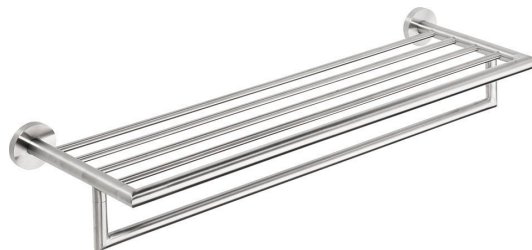

Objednací kód: XS406

**Základní informace**

Značka: Sapho  
Série: X-STEEL

**Rozměry**

Délka: 655 mm  
Šířka: 655 mm  
Výška: 120 mm  
Hloubka: 215 mm

**Parametry**

Barva: Nerez mat  
Materiál: Nerez  
Tvar: Kruhové  
Druh: Držák ručníků: s policí  
Instalace: Vrtání  
Hmotnost / ks: 1.437 kg  
Balení: 1 ks  
Záruka: 10 let