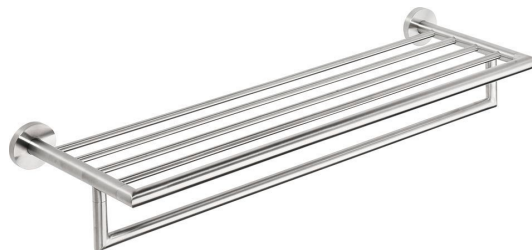

Objednací kód: XS406

## Základní informace

Značka: Sapho  
Série: X-STEEL

## Rozměry

Délka: 655 mm  
Šířka: 655 mm  
Výška: 120 mm  
Hloubka: 215 mm

## Parametry

Barva: Nerez mat  
Materiál: Nerez  
Tvar: Kruhové  
Druh: Držák ručníků: s policí  
Instalace: Vrtání  
Hmotnost / ks: 1.437 kg  
Balení: 1 ks  
Záruka: 10 let

Technický list