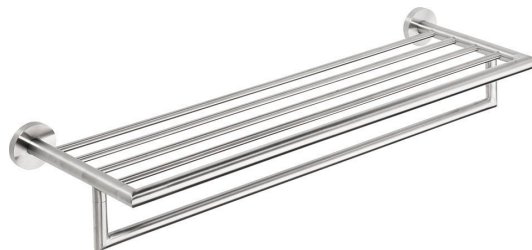

Objednací kód: XS406

Základní informace

Značka: Sapho
Série: X-STEEL

Rozměry

Délka: 655 mm
Šířka: 655 mm
Výška: 120 mm
Hloubka: 215 mm

Parametry

Barva: Nerez mat
Materiál: Nerez
Tvar: Kruhové
Druh: Držák ručníků: s policí
Instalace: Vrtání
Hmotnost / ks: 1.437 kg
Balení: 1 ks
Záruka: 10 let