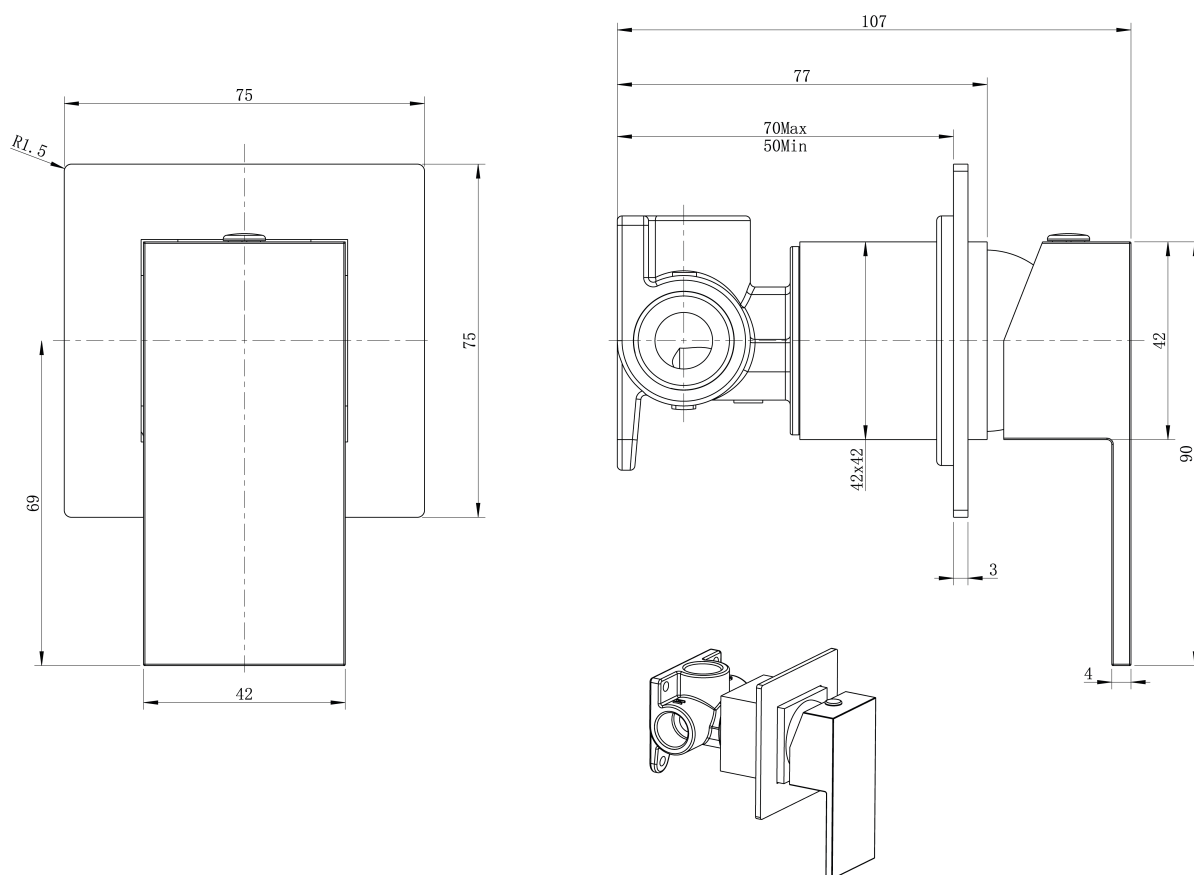

Technický list