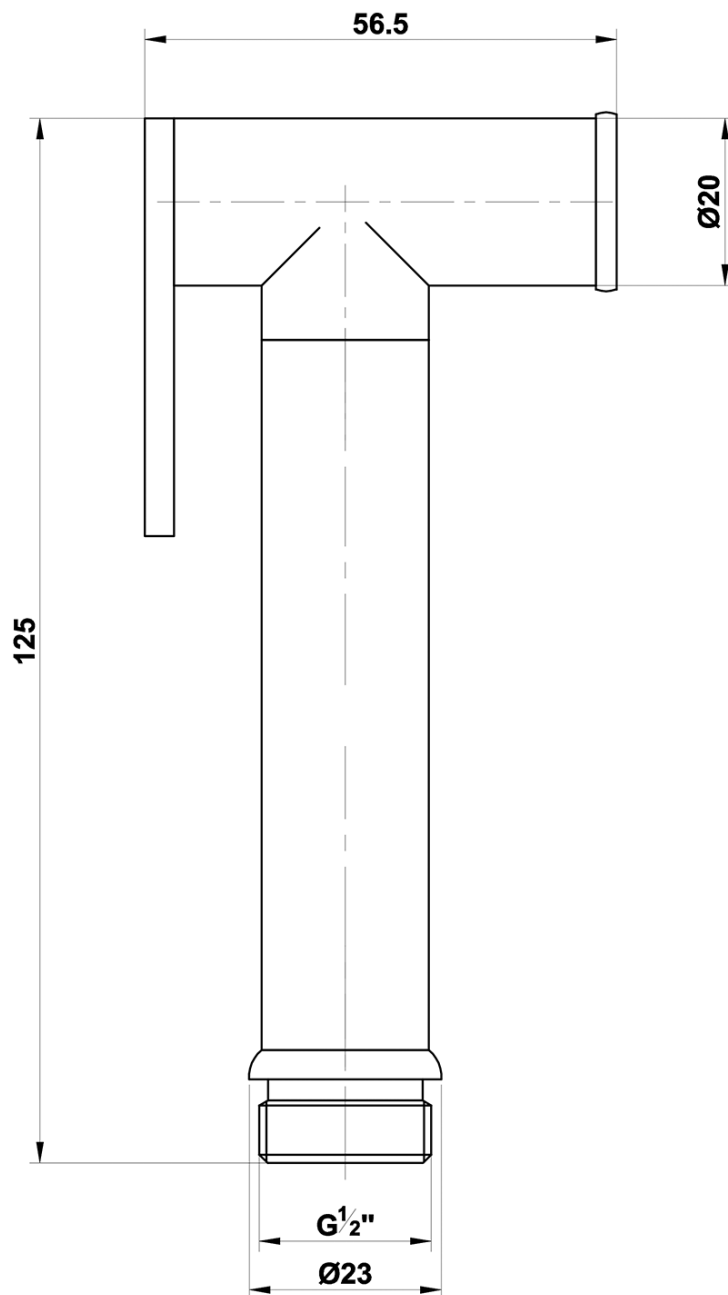

### Rozměry

Šířka: 75 mm  
Výška: 75 mm

### Parametry

Barva: Chrom  
Materiál: Mosaz  
Tvar: Kruhové  
Instalace: Podomítková  
Druh ovládní: Páka  
Průměr kartuše: 35 mm  
Hmotnost / ks: 1.915 kg  
Balení: 4 ks  
Záruka: 2 roky

### Náhradní díly

Směšovací kartuše 35mm, nízká (Objednací kód: 521601)

Technický list

RHAPSODY podomítková bidetová baterie se Stop  
sprškou, chrom

 **SAPHO**

RHAPSODY podomítková bidetová baterie se Stop  
sprškou, chrom