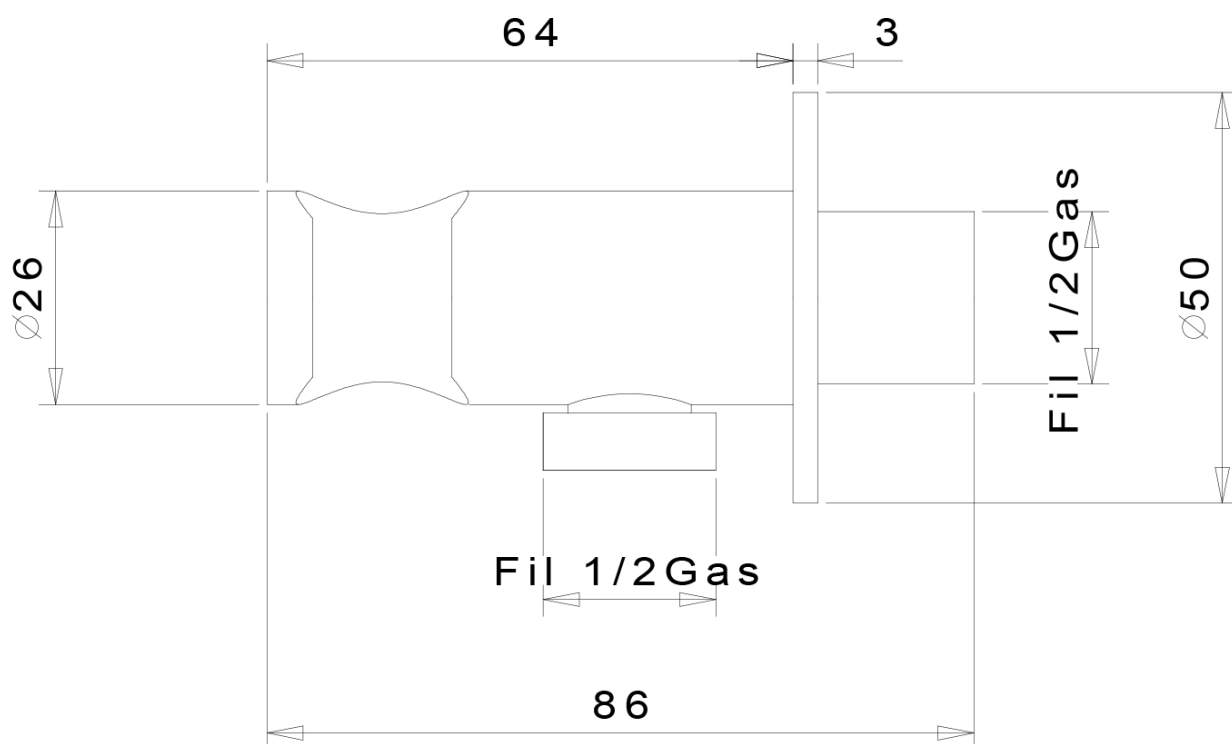

### Rozměry

Šířka: 75 mm  
Výška: 75 mm

### Parametry

Barva: Chrom  
Materiál: Mosaz  
Tvar: Kruhové  
Instalace: Podomítková  
Druh ovládní: Páka  
Průměr kartuše: 35 mm  
Hmotnost / ks: 1.915 kg  
Balení: 4 ks  
Záruka: 2 roky

### Náhradní díly

Směšovací kartuše 35mm, nízká (Objednací kód: 521601)

Technický list

RHAPSODY podomítková bidetová baterie se Stop  
sprškou, chrom

 **SAPHO**

RHAPSODY podomítková bidetová baterie se Stop  
sprškou, chrom