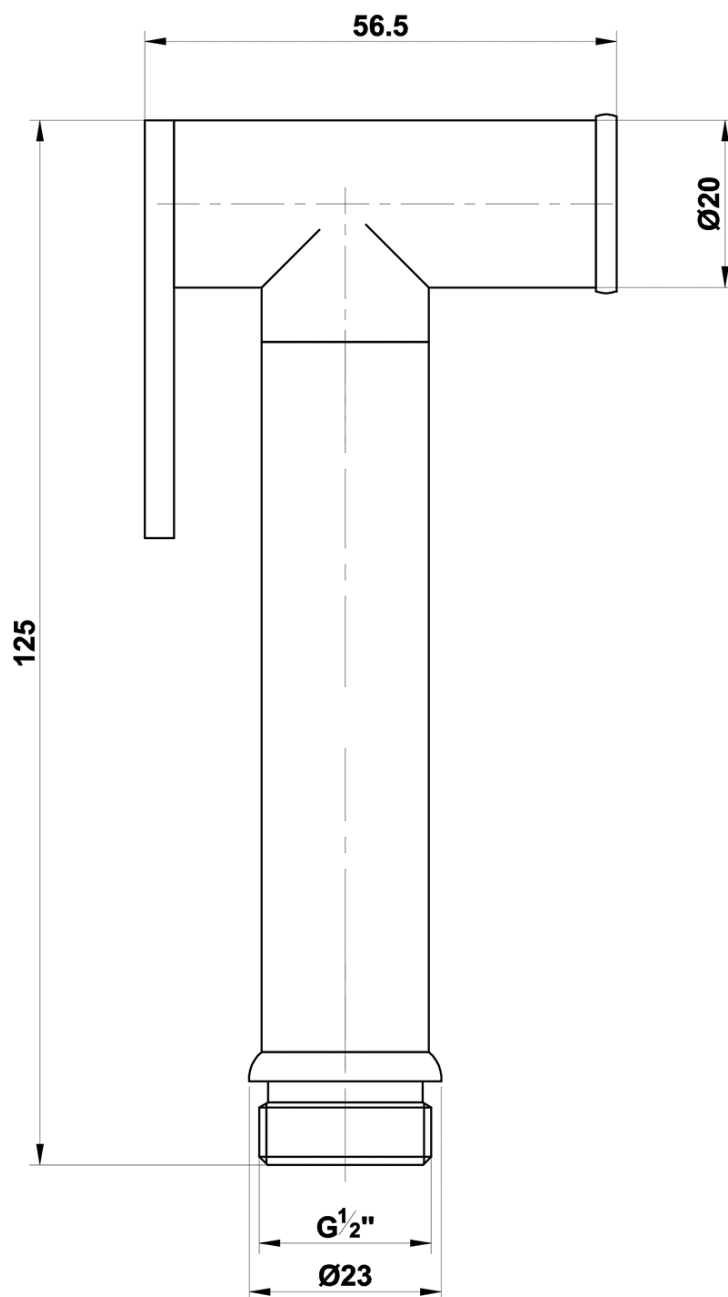

Technický list